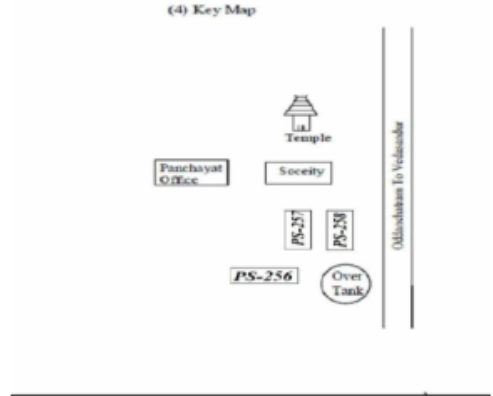

Google Map View

Polling Station Building Front View

Polling Station Front View

Cad View

Key MAP View

சட்டமன்றத் தொகுதியின் எண் மற்றும் பெயர் : 128-ஓட்டன்சத்திரம் மற்றும் பெயர் : 1-அத்திக்கோம்பை(வ.கி) மற்றும் (ஊ), குமாரசாமிக் கவுண்டன் புதூர் வார்டு 2,3 பிரிவு எண் மற்றும் பெயர்