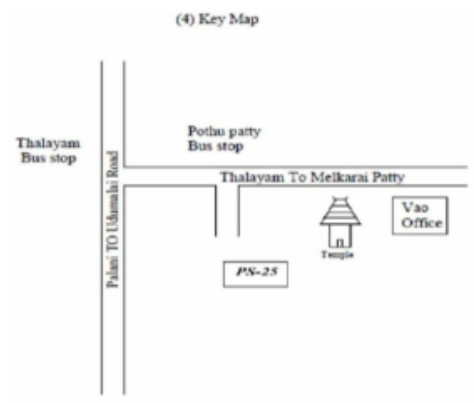

Google Map View

Polling Station Building Front View

Polling Station Front View

Cad View

Key MAP View

1	TRN0825216	பெயர் : மாரியம்மாள் கணவர் பெயர் : பன்னீர் செல்வம் வீட்டு எண் : 1 வயது : 42 பாலினம் : பெண்	Photo is available	2	TRN0825240	பெயர் : பிரியதரினி தந்தை பெயர் : கந்தசாமி வீட்டு எண் : 1 வயது : 27 பாலினம் : பெண்	Photo is available	3	TRN0825265	பெயர் : பிரியா தந்தை பெயர் : குமாரசாமி வீட்டு எண் : 1 வயது : 27 பாலினம் : பெண்	Photo is available
4	TRN0825273	பெயர் : கவிபிரசாத் தந்தை பெயர் : ராமாத்தாள் வீட்டு எண் : 1 வயது : 27 பாலினம் : ஆண்	Photo is available	5	TRN0825281	பெயர் : லட்சுமணன் தந்தை பெயர் : ஆறுமுகம் வீட்டு எண் : 1 வயது : 27 பாலினம் : ஆண்	Photo is available	6	TRN0825299	பெயர் : ராமன் தந்தை பெயர் : ஆறுமுகம் வீட்டு எண் : 1 வயது : 27 பாலினம் : ஆண்	Photo is available
7	TRN0825307	பெயர் : விஜய் தந்தை பெயர் : மகுடஸ்வரன் வீட்டு எண் : 1 வயது : 27 பாலினம் : ஆண்	Photo is available	8	TRN1892272	பெயர் : நவீன் குமார் தந்தை பெயர் : கண்ணன் பெரியகருப்பன் வீட்டு எண் : 1 வயது : 25 பாலினம் : ஆண்	Photo is available	9	TRN1894229	பெயர் : ராஜேஷ் தந்தை பெயர் : முருகன் பெரியகருப்பன் வீட்டு எண் : 1 வயது : 23 பாலினம் : ஆண்	Photo is available
10	TRN0931055	பெயர் : கோமதி கணவர் பெயர் : வீரக்குமார் வீட்டு எண் : 1ஏ வயது : 30 பாலினம் : பெண்	Photo is available	11	TRN0692558	பெயர் : அஜீத் தந்தை பெயர் : திருமலைச்சாமி வீட்டு எண் : 1-A வயது : 29 பாலினம் : ஆண்	Photo is available	12	FJV1212786	பெயர் : அங்காத்தாள் கணவர் பெயர் : திருமலைசாமிகவுண்டர் வீட்டு எண் : 1E வயது : 73 பாலினம் : பெண்	Photo is available
13	TRN0451591	பெயர் : காளியம்மாள் கணவர் பெயர் : கிட்டான் வீட்டு எண் : 1E வயது : 57 பாலினம் : பெண்	Photo is available	14	TRN0334185	பெயர் : பரமசிவம் தந்தை பெயர் : சின்னதிருமன் வீட்டு எண் : 1E வயது : 57 பாலினம் : ஆண்	Photo is available	15	TRN0451542	பெயர் : செல்வராஜ் தந்தை பெயர் : குப்புச்சாமி வீட்டு எண் : 1E வயது : 54 பாலினம் : ஆண்	Photo is available
16	FJV1212802	பெயர் : சங்கர்சாமி தந்தை பெயர் : திருமலைசாமிகவுண்டர் வீட்டு எண் : 1E வயது : 53 பாலினம் : ஆண்	Photo is available	17	TRN0334193	பெயர் : குமாரத்தாள் கணவர் பெயர் : பரமசிவம் வீட்டு எண் : 1E வயது : 47 பாலினம் : பெண்	Photo is available	18	TRN0451708	பெயர் : கார்த்திக்சாமி தந்தை பெயர் : கிட்டான் வீட்டு எண் : 1E வயது : 36 பாலினம் : ஆண்	Photo is available
19	TRN0451492	பெயர் : துளசிமணி கணவர் பெயர் : மதுரைவீரன் வீட்டு எண் : 1E வயது : 35 பாலினம் : பெண்	Photo is available	20	TRN0451617	பெயர் : மதுரைவீரன் தந்தை பெயர் : பரமசிவம் வீட்டு எண் : 1E வயது : 35 பாலினம் : ஆண்	Photo is available	21	TRN0451716	பெயர் : ஜெயலட்சுமி கணவர் பெயர் : கார்த்திசாமி வீட்டு எண் : 1E வயது : 33 பாலினம் : பெண்	Photo is available
22	TRN0299842	பெயர் : கவிதாமணி தந்தை பெயர் : காளிமுத்து வீட்டு எண் : 1e வயது : 33 பாலினம் : பெண்	Photo is available	23	TRN0615526	பெயர் : கல்பனா கணவர் பெயர் : வீரமணி வீட்டு எண் : 1E வயது : 32 பாலினம் : பெண்	Photo is available	24	TRN0615450	பெயர் : செந்தாமரைச்செல்வி தந்தை பெயர் : முத்துச்சாமி வீட்டு எண் : 1e வயது : 30 பாலினம் : பெண்	Photo is available
25	TRN0006908	பெயர் : கார்த்திகா கணவர் பெயர் : சங்கர்சாமி வீட்டு எண் : 1-E வயது : 35 பாலினம் : பெண்	Photo is available	26	TRN0199794	பெயர் : பொன்ராஜ் தந்தை பெயர் : வேலுச்சாமி வீட்டு எண் : 1E3 வயது : 42 பாலினம் : ஆண்	Photo is available	27	TRN0451625	பெயர் : தனலட்சுமி கணவர் பெயர் : பொன்ராஜ் வீட்டு எண் : 1-E3 வயது : 32 பாலினம் : பெண்	Photo is available
28	TRN2054286	பெயர் : சந்திரசேகர் தந்தை பெயர் : செல்வராஜ் வீட்டு எண் : 1ஓ வயது : 23 பாலினம் : ஆண்	Photo is available	29	TRN0702787	பெயர் : காளிமுத்து தாயின் பெயர் : கன்னியம்மாள் வீட்டு எண் : 2-2 வயது : 30 பாலினம் : ஆண்	Photo is available	30	TRN1020932	பெயர் : கவிப்பிரியா தந்தை பெயர் : ராமராஜ் வீட்டு எண் : 2/21 வயது : 25 பாலினம் : பெண்	Photo is available