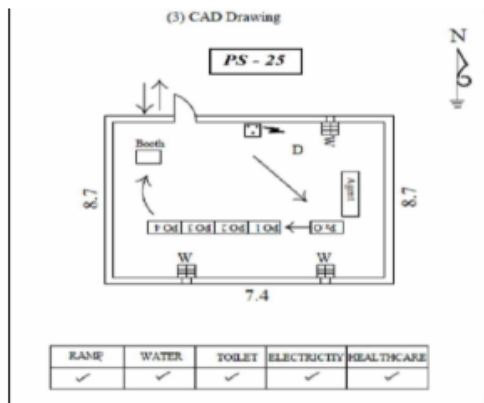

Google Map View

Polling Station Building Front View

Polling Station Front View

Cad View

Key MAP View

1	TRN0825216	பெயர் : மாரியம்மாள் கணவர் பெயர் : பன்னீர் செல்வம் வீட்டு எண் : 1 வயது : 42 பாலினம் : பெண்	Photo is available	2	TRN0825240	பெயர் : பிரியதரினி தந்தை பெயர் : கந்தசாமி வீட்டு எண் : 1 வயது : 27 பாலினம் : பெண்	Photo is available	3	TRN0825265	பெயர் : பிரியா தந்தை பெயர் : குமாரசாமி வீட்டு எண் : 1 வயது : 27 பாலினம் : பெண்	Photo is available
4	TRN0825273	பெயர் : கவிபிரசாத் தந்தை பெயர் : ராமாத்தாள் வீட்டு எண் : 1 வயது : 27 பாலினம் : ஆண்	Photo is available	5	TRN0825281	பெயர் : லட்சுமணன் தந்தை பெயர் : ஆறுமுகம் வீட்டு எண் : 1 வயது : 27 பாலினம் : ஆண்	Photo is available	6	TRN0825299	பெயர் : ராமன் தந்தை பெயர் : ஆறுமுகம் வீட்டு எண் : 1 வயது : 27 பாலினம் : ஆண்	Photo is available
7	TRN0825307	பெயர் : விஜய் தந்தை பெயர் : மகுடஸ்வரன் வீட்டு எண் : 1 வயது : 27 பாலினம் : ஆண்	Photo is available	8	TRN1892272	பெயர் : நவீன் குமார் தந்தை பெயர் : கண்ணன் பெரியகருப்பன் வீட்டு எண் : 1 வயது : 25 பாலினம் : ஆண்	Photo is available	9	TRN1894229	பெயர் : ராஜேஷ் தந்தை பெயர் : முருகன் பெரியகருப்பன் வீட்டு எண் : 1 வயது : 23 பாலினம் : ஆண்	Photo is available
10	TRN0931055	பெயர் : கோமதி கணவர் பெயர் : வீரக்குமார் வீட்டு எண் : 1ஏ வயது : 30 பாலினம் : பெண்	Photo is available	11	TRN0692558	பெயர் : அஜீத் தந்தை பெயர் : திருமலைச்சாமி வீட்டு எண் : 1-A வயது : 29 பாலினம் : ஆண்	Photo is available	12	FJV1212786	பெயர் : அங்காத்தாள் கணவர் பெயர் : திருமலைசாமிகவுண்டர் வீட்டு எண் : 1E வயது : 73 பாலினம் : பெண்	Photo is available
13	TRN0451591	பெயர் : காளியம்மாள் கணவர் பெயர் : கிட்டான் வீட்டு எண் : 1E வயது : 57 பாலினம் : பெண்	Photo is available	14	TRN0334185	பெயர் : பரமசிவம் தந்தை பெயர் : சின்னதிருமன் வீட்டு எண் : 1E வயது : 57 பாலினம் : ஆண்	Photo is available	15	TRN0451542	பெயர் : செல்வராஜ் தந்தை பெயர் : குப்புச்சாமி வீட்டு எண் : 1E வயது : 54 பாலினம் : ஆண்	Photo is available
16	FJV1212802	பெயர் : சங்கர்சாமி தந்தை பெயர் : திருமலைசாமிகவுண்டர் வீட்டு எண் : 1E வயது : 53 பாலினம் : ஆண்	Photo is available	17	TRN0334193	பெயர் : குமாரத்தாள் கணவர் பெயர் : பரமசிவம் வீட்டு எண் : 1E வயது : 47 பாலினம் : பெண்	Photo is available	18	TRN0451708	பெயர் : கார்த்திக்சாமி தந்தை பெயர் : கிட்டான் வீட்டு எண் : 1E வயது : 36 பாலினம் : ஆண்	Photo is available
19	TRN0451492	பெயர் : துளசிமணி கணவர் பெயர் : மதுரைவீரன் வீட்டு எண் : 1E வயது : 35 பாலினம் : பெண்	Photo is available	20	TRN0451617	பெயர் : மதுரைவீரன் தந்தை பெயர் : பரமசிவம் வீட்டு எண் : 1E வயது : 35 பாலினம் : ஆண்	Photo is available	21	TRN0451716	பெயர் : ஜெயலட்சுமி கணவர் பெயர் : கார்த்திசாமி வீட்டு எண் : 1E வயது : 33 பாலினம் : பெண்	Photo is available
22	TRN0299842	பெயர் : கவிதாமணி தந்தை பெயர் : காளிமுத்து வீட்டு எண் : 1e வயது : 33 பாலினம் : பெண்	Photo is available	23	TRN0615526	பெயர் : கல்பனா கணவர் பெயர் : வீரமணி வீட்டு எண் : 1E வயது : 32 பாலினம் : பெண்	Photo is available	24	TRN0615450	பெயர் : செந்தாமரைச்செல்வி தந்தை பெயர் : முத்துச்சாமி வீட்டு எண் : 1e வயது : 30 பாலினம் : பெண்	Photo is available
25	TRN0006908	பெயர் : கார்த்திகா கணவர் பெயர் : சங்கர்சாமி வீட்டு எண் : 1-E வயது : 35 பாலினம் : பெண்	Photo is available	26	TRN0199794	பெயர் : பொன்ராஜ் தந்தை பெயர் : வேலுச்சாமி வீட்டு எண் : 1E3 வயது : 42 பாலினம் : ஆண்	Photo is available	27	TRN0451625	பெயர் : தனலட்சுமி கணவர் பெயர் : பொன்ராஜ் வீட்டு எண் : 1-E3 வயது : 32 பாலினம் : பெண்	Photo is available
28	TRN2054286	பெயர் : சந்திரசேகர் தந்தை பெயர் : செல்வராஜ் வீட்டு எண் : 1ஓ வயது : 23 பாலினம் : ஆண்	Photo is available	29	TRN0702787	பெயர் : காளிமுத்து தாயின் பெயர் : கன்னியம்மாள் வீட்டு எண் : 2-2 வயது : 30 பாலினம் : ஆண்	Photo is available	30	TRN1020932	பெயர் : கவிப்பிரியா தந்தை பெயர் : ராமராஜ் வீட்டு எண் : 2/21 வயது : 25 பாலினம் : பெண்	Photo is available