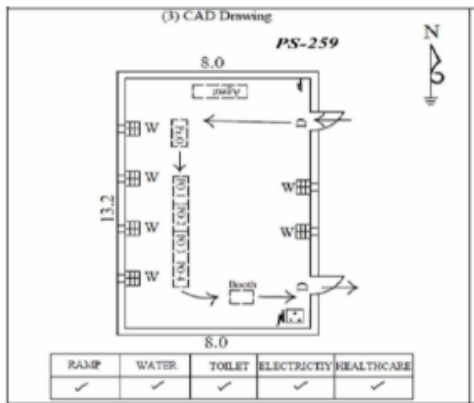

Google Map View

Polling Station Building Front View

Polling Station Front View

Cad View

Key MAP View

1	TRN0688085	பெயர் : விஜயலட்சுமி கணவர் பெயர்: கிருஷ்ணன் வீட்டு எண் : 1 வயது : 68 பாலினம் : பெண்	Photo is available	2	TRN2105518	பெயர் : அத்தியம்மாள் கணவர் பெயர்: சின்னத்தம்பி வீட்டு எண் : 1 வயது : 66 பாலினம் : பெண்	Photo is available	3	TRN2052215	பெயர் : சரசு கணவர் பெயர்: மாரிமுத்து வீட்டு எண் : 1 வயது : 60 பாலினம் : பெண்	Photo is available
4	TRN0816835	பெயர் : சுப்பிரமணி தந்தை பெயர்: அய்யன் வீட்டு எண் : 1 வயது : 50 பாலினம் : ஆண்	Photo is available	5	YNK0014878	பெயர் : சரவணன் தந்தை பெயர்: காளியப்பன் வீட்டு எண் : 1 வயது : 45 பாலினம் : ஆண்	Photo is available	6	YFE0456285	பெயர் : கண்ணன் தந்தை பெயர்: ராமசாமி வீட்டு எண் : 1 வயது : 42 பாலினம் : ஆண்	Photo is available
7	TRN0688093	பெயர் : நாச்சிமுத்து தந்தை பெயர்: பழனிச்சாமி வீட்டு எண் : 1 வயது : 41 பாலினம் : ஆண்	Photo is available	8	YNK0014076	பெயர் : கிருதிகா தந்தை பெயர்: கணேசன் வீட்டு எண் : 1 வயது : 36 பாலினம் : பெண்	Photo is available	9	TRN0731992	பெயர் : ஜெயலட்சுமி தந்தை பெயர்: தங்கவேல் வீட்டு எண் : 1 வயது : 34 பாலினம் : பெண்	Photo is available
10	TRN0424242	பெயர் : கனகலட்சுமி தந்தை பெயர்: செல்லப்பாண்டியன் வீட்டு எண் : 1 வயது : 33 பாலினம் : பெண்	Photo is available	11	TRN0688044	பெயர் : முருகேசன் தந்தை பெயர்: சம்பத் வீட்டு எண் : 1 வயது : 30 பாலினம் : ஆண்	Photo is available	12	TRN0731935	பெயர் : சங்கீதா தந்தை பெயர்: சண்முகம் வீட்டு எண் : 1 வயது : 29 பாலினம் : பெண்	Photo is available
13	TRN0865691	பெயர் : முருகேஸ்வரி தந்தை பெயர்: நாகராஜ் வீட்டு எண் : 1 வயது : 28 பாலினம் : பெண்	Photo is available	14	TRN0412221	பெயர் : முத்து தந்தை பெயர்: மதுரைவீரன் வீட்டு எண் : 1-3 வயது : 33 பாலினம் : ஆண்	Photo is available	S 15	TRN1825363	பெயர் : பூங்கொடி கணவர் பெயர்: சுருப்புசாமி வீட்டு எண் : 1/18 வயது : 62 பாலினம் : பெண்	Photo is available
16	TRN1799071	பெயர் : மகேஸ்வரி கணவர் பெயர்: செளந்தரராஜ் வீட்டு எண் : 1/47 வயது : 32 பாலினம் : பெண்	Photo is available	17	TRN2143741	பெயர் : திவ்யா கணவர் பெயர்: கார்த்திகைவேல் வீட்டு எண் : 1/114 வயது : 28 பாலினம் : பெண்	Photo is available	18	TRN2197259	பெயர் : கிரண் குமார் தந்தை பெயர்: காமராஜ் வீட்டு எண் : 1/150 வயது : 36 பாலினம் : ஆண்	Photo is available
19	FZC2940484	பெயர் : கருப்பண்சாமி தந்தை பெயர்: ரெங்கசாமி வீட்டு எண் : 1/158 வயது : 77 பாலினம் : ஆண்	Photo is available	20	TRN0606418	பெயர் : புஷ்பவள்ளி கணவர் பெயர்: கனகராஜ் வீட்டு எண் : 1e வயது : 46 பாலினம் : பெண்	Photo is available	21	TRN0606426	பெயர் : தனலட்சுமி தந்தை பெயர்: வைரமுத்து வீட்டு எண் : 1e வயது : 33 பாலினம் : பெண்	Photo is available
22	TRN0312975	பெயர் : ஜோயல்எபெநேசர் தந்தை பெயர்: விசுவாசம் வீட்டு எண் : 1E வயது : 33 பாலினம் : ஆண்	Photo is available	23	TRN0375782	பெயர் : விமல்குமார் தந்தை பெயர்: மனோகரன் வீட்டு எண் : 1E வயது : 33 பாலினம் : ஆண்	Photo is available	24	TRN0441097	பெயர் : தினேஷ்குமார் தந்தை பெயர்: நல்லதம்பி வீட்டு எண் : 1E வயது : 32 பாலினம் : ஆண்	Photo is available
25	TRN0606434	பெயர் : மகேஸ்வரி தந்தை பெயர்: பச்சைராஜன் வீட்டு எண் : 1e வயது : 31 பாலினம் : பெண்	Photo is available	26	TRN0641100	பெயர் : அருண்மணி தந்தை பெயர்: கண்ணன் வீட்டு எண் : 1E வயது : 30 பாலினம் : ஆண்	Photo is available	27	GQP1340363	பெயர் : முத்துச்சாமி தந்தை பெயர்: ஆறுமுககவுண்டர் வீட்டு எண் : 2-1E வயது : 65 பாலினம் : ஆண்	Photo is available
28	GQP1340355	பெயர் : தமிழரசி கணவர் பெயர்: முருகானந்தம் வீட்டு எண் : 2-1E வயது : 47 பாலினம் : பெண்	Photo is available	29	TRN2186047	பெயர் : தருண் குமார் தந்தை பெயர்: முருகேசன் வீட்டு எண் : 2/25 வயது : 19 பாலினம் : ஆண்	Photo is available	30	TRN1964006	பெயர் : காளீஸ்வரி கணவர் பெயர்: முத்துராஜ் வீட்டு எண் : 2/31 வயது : 23 பாலினம் : பெண்	Photo is available