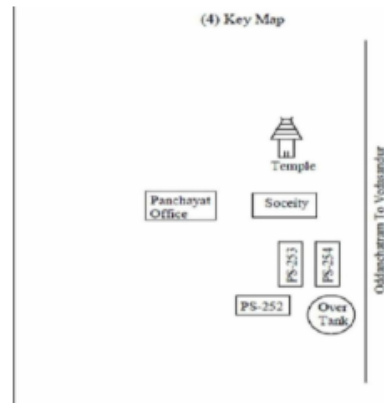

Google Map View

Polling Station Building Front View

Polling Station Front View

Cad View

Key MAP View

1	TRN0688085	பெயர் : விஜயலட்சுமி கணவர் பெயர்: கிருஷ்ணன் வீட்டு எண் : 1 வயது : 68 பாலினம் : பெண்	Photo is available	2	TRN2105518	பெயர் : அத்தியம்மாள் கணவர் பெயர்: சின்னத்தம்பி வீட்டு எண் : 1 வயது : 66 பாலினம் : பெண்	Photo is available	3	TRN2052215	பெயர் : சரசு கணவர் பெயர்: மாரிமுத்து வீட்டு எண் : 1 வயது : 60 பாலினம் : பெண்	Photo is available
4	TRN0816835	பெயர் : சுப்பிரமணி தந்தை பெயர்: அய்யன் வீட்டு எண் : 1 வயது : 50 பாலினம் : ஆண்	Photo is available	5	YNK0014878	பெயர் : சரவணன் தந்தை பெயர்: காளியப்பன் வீட்டு எண் : 1 வயது : 45 பாலினம் : ஆண்	Photo is available	6	YFE0456285	பெயர் : கண்ணன் தந்தை பெயர்: ராமசாமி வீட்டு எண் : 1 வயது : 42 பாலினம் : ஆண்	Photo is available
7	TRN0688093	பெயர் : நாச்சிமுத்து தந்தை பெயர்: பழனிச்சாமி வீட்டு எண் : 1 வயது : 41 பாலினம் : ஆண்	Photo is available	8	YNK0014076	பெயர் : கிருதிகா தந்தை பெயர்: கணேசன் வீட்டு எண் : 1 வயது : 36 பாலினம் : பெண்	Photo is available	9	TRN0731992	பெயர் : ஜெயலட்சுமி தந்தை பெயர்: தங்கவேல் வீட்டு எண் : 1 வயது : 34 பாலினம் : பெண்	Photo is available
10	TRN0424242	பெயர் : கனகலட்சுமி தந்தை பெயர்: செல்லப்பாண்டியன் வீட்டு எண் : 1 வயது : 33 பாலினம் : பெண்	Photo is available	11	TRN0688044	பெயர் : முருகேசன் தந்தை பெயர்: சம்பத் வீட்டு எண் : 1 வயது : 30 பாலினம் : ஆண்	Photo is available	12	TRN0731935	பெயர் : சங்கீதா தந்தை பெயர்: சண்முகம் வீட்டு எண் : 1 வயது : 29 பாலினம் : பெண்	Photo is available
13	TRN0865691	பெயர் : முருகேஸ்வரி தந்தை பெயர்: நாகராஜ் வீட்டு எண் : 1 வயது : 28 பாலினம் : பெண்	Photo is available	14	TRN0412221	பெயர் : முத்து தந்தை பெயர்: மதுரைவீரன் வீட்டு எண் : 1-3 வயது : 33 பாலினம் : ஆண்	Photo is available	S 15	TRN1825363	பெயர் : பூங்கொடி கணவர் பெயர்: சுருப்புசாமி வீட்டு எண் : 1/18 வயது : 62 பாலினம் : பெண்	Photo is available
16	TRN1799071	பெயர் : மகேஸ்வரி கணவர் பெயர்: செளந்தரராஜ் வீட்டு எண் : 1/47 வயது : 32 பாலினம் : பெண்	Photo is available	17	TRN2143741	பெயர் : திவ்யா கணவர் பெயர்: கார்த்திகைவேல் வீட்டு எண் : 1/114 வயது : 28 பாலினம் : பெண்	Photo is available	18	TRN2197259	பெயர் : கிரண் குமார் தந்தை பெயர்: காமராஜ் வீட்டு எண் : 1/150 வயது : 36 பாலினம் : ஆண்	Photo is available
19	FZC2940484	பெயர் : கருப்பண்சாமி தந்தை பெயர்: ரெங்கசாமி வீட்டு எண் : 1/158 வயது : 77 பாலினம் : ஆண்	Photo is available	20	TRN0606418	பெயர் : புஷ்பவள்ளி கணவர் பெயர்: கனகராஜ் வீட்டு எண் : 1e வயது : 46 பாலினம் : பெண்	Photo is available	21	TRN0606426	பெயர் : தனலட்சுமி தந்தை பெயர்: வைரமுத்து வீட்டு எண் : 1e வயது : 33 பாலினம் : பெண்	Photo is available
22	TRN0312975	பெயர் : ஜோயல்எபெநேசர் தந்தை பெயர்: விசுவாசம் வீட்டு எண் : 1E வயது : 33 பாலினம் : ஆண்	Photo is available	23	TRN0375782	பெயர் : விமல்குமார் தந்தை பெயர்: மனோகரன் வீட்டு எண் : 1E வயது : 33 பாலினம் : ஆண்	Photo is available	24	TRN0441097	பெயர் : தினேஷ்குமார் தந்தை பெயர்: நல்லதம்பி வீட்டு எண் : 1E வயது : 32 பாலினம் : ஆண்	Photo is available
25	TRN0606434	பெயர் : மகேஸ்வரி தந்தை பெயர்: பச்சைராஜன் வீட்டு எண் : 1e வயது : 31 பாலினம் : பெண்	Photo is available	26	TRN0641100	பெயர் : அருண்மணி தந்தை பெயர்: கண்ணன் வீட்டு எண் : 1E வயது : 30 பாலினம் : ஆண்	Photo is available	27	GQP1340363	பெயர் : முத்துச்சாமி தந்தை பெயர்: ஆறுமுககவுண்டர் வீட்டு எண் : 2-1E வயது : 65 பாலினம் : ஆண்	Photo is available
28	GQP1340355	பெயர் : தமிழரசி கணவர் பெயர்: முருகானந்தம் வீட்டு எண் : 2-1E வயது : 47 பாலினம் : பெண்	Photo is available	29	TRN2186047	பெயர் : தருண் குமார் தந்தை பெயர்: முருகேசன் வீட்டு எண் : 2/25 வயது : 19 பாலினம் : ஆண்	Photo is available	30	TRN1964006	பெயர் : காளீஸ்வரி கணவர் பெயர்: முத்துராஜ் வீட்டு எண் : 2/31 வயது : 23 பாலினம் : பெண்	Photo is available