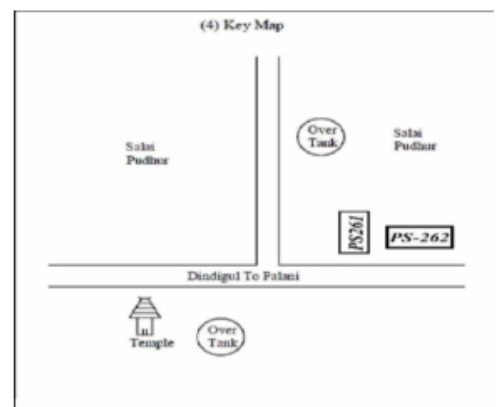

Google Map View

Polling Station Building Front View

Polling Station Front View

Cad View

Key MAP View

1	TRN0866327	பெயர் : சிலம்பரசன் தந்தை பெயர்: முருகேசன் வீட்டு எண் : 0 வயது : 27 பாலினம் : ஆண்	Photo is available	2	TRN0700112	பெயர் : ராமசாமி தந்தை பெயர்: குப்பன் வீட்டு எண் : 1 வயது : 74 பாலினம் : ஆண்	Photo is available	3	TRN0936690	பெயர் : பாப்பாத்தி இதரர் பெயர்: பஞ்சவர்ணம் வீட்டு எண் : 1 வயது : 71 பாலினம் : பெண்	Photo is available
4	TRN0866061	பெயர் : மயிலாத்தாள் கணவர் பெயர்: ரங்கசாமி வீட்டு எண் : 1 வயது : 70 பாலினம் : பெண்	Photo is available	5	TRN1695709	பெயர் : மயில்சாமி தந்தை பெயர்: இரங்கசாமி கவுண்டர் வீட்டு எண் : 1 வயது : 69 பாலினம் : ஆண்	Photo is available	6	TRN1695717	பெயர் : லட்சுமி கணவர் பெயர்: மயில்சாமி வீட்டு எண் : 1 வயது : 63 பாலினம் : பெண்	Photo is available
7	TRN0688564	பெயர் : பெரியாத்தாள் கணவர் பெயர்: பழனிச்சாமி வீட்டு எண் : 1 வயது : 50 பாலினம் : பெண்	Photo is available	8	TRN0700104	பெயர் : செல்வமணி கணவர் பெயர்: செல்வராஜ் வீட்டு எண் : 1 வயது : 50 பாலினம் : பெண்	Photo is available	9	TRN1971704	பெயர் : ராஜேந்தரன் தந்தை பெயர்: பழனிச்சாமி வீட்டு எண் : 1 வயது : 47 பாலினம் : ஆண்	Photo is available
10	TRN0688515	பெயர் : பூங்கொடி கணவர் பெயர்: முருகேசன் வீட்டு எண் : 1 வயது : 46 பாலினம் : பெண்	Photo is available	11	TRN0731125	பெயர் : கனகா தந்தை பெயர்: திருமலைசாமி வீட்டு எண் : 1 வயது : 45 பாலினம் : ஆண்	Photo is available	12	TRN0866111	பெயர் : செந்தில்குமார் தந்தை பெயர்: பழனிசாமி வீட்டு எண் : 1 வயது : 40 பாலினம் : ஆண்	Photo is available
13	TRN0866194	பெயர் : சத்யா கணவர் பெயர்: ரமேஷ் வீட்டு எண் : 1 வயது : 36 பாலினம் : பெண்	Photo is available	14	TRN0688440	பெயர் : ரஞ்சித் கணவர் பெயர்: முனியப்பன் வீட்டு எண் : 1 வயது : 36 பாலினம் : பெண்	Photo is available	15	TRN0688416	பெயர் : கணேஷ் தந்தை பெயர்: ராஜேந்திரன் வீட்டு எண் : 1 வயது : 35 பாலினம் : ஆண்	Photo is available
16	TRN0688424	பெயர் : முருகேஸ்வரி கணவர் பெயர்: மாரிமுத்து வீட்டு எண் : 1 வயது : 35 பாலினம் : பெண்	Photo is available	17	TRN0866293	பெயர் : கிருஷ்ணவேணி கணவர் பெயர்: கனகராஜ் வீட்டு எண் : 1 வயது : 35 பாலினம் : பெண்	Photo is available	18	TRN0731083	பெயர் : திவ்யா கணவர் பெயர்: மனோபாலா வீட்டு எண் : 1 வயது : 34 பாலினம் : பெண்	Photo is available
19	TRN1898006	பெயர் : செல்வராணி கணவர் பெயர்: பரமசிவம் வீட்டு எண் : 1 வயது : 34 பாலினம் : பெண்	Photo is available	20	TRN0688408	பெயர் : பரமசிவம் தந்தை பெயர்: முருகேசன் வீட்டு எண் : 1 வயது : 32 பாலினம் : ஆண்	Photo is available	21	TRN0816983	பெயர் : மகேந்திரன் தந்தை பெயர்: ஜோதி வீட்டு எண் : 1 வயது : 32 பாலினம் : ஆண்	Photo is available
22	TRN1898279	பெயர் : செல்வகுமார் தந்தை பெயர்: முனியப்பன் வீட்டு எண் : 1 வயது : 32 பாலினம் : ஆண்	Photo is available	23	TRN0688556	பெயர் : மாலதி கணவர் பெயர்: கணேசன் வீட்டு எண் : 1 வயது : 31 பாலினம் : பெண்	Photo is available	24	TRN0688473	பெயர் : மகேஸ்வரன் தந்தை பெயர்: முருகேசன் வீட்டு எண் : 1 வயது : 30 பாலினம் : ஆண்	Photo is available
25	TRN0866095	பெயர் : திருப்பதி தந்தை பெயர்: நல்லசாமி வீட்டு எண் : 1 வயது : 30 பாலினம் : ஆண்	Photo is available	26	TRN0866228	பெயர் : சத்யா கணவர் பெயர்: சுப்புராஜ் வீட்டு எண் : 1 வயது : 29 பாலினம் : பெண்	Photo is available	27	TRN0688499	பெயர் : கௌதம் சூரியப்பிரகாஷ் தந்தை பெயர்: ராமநாதன் வீட்டு எண் : 1 வயது : 29 பாலினம் : ஆண்	Photo is available
28	TRN1898212	பெயர் : ரத்தினவேல் தந்தை பெயர்: செல்வராஜ் வீட்டு எண் : 1 வயது : 29 பாலினம் : ஆண்	Photo is available	29	TRN0731166	பெயர் : செல்லத்துரை தந்தை பெயர்: பாலசுப்பிரமணி வீட்டு எண் : 1 வயது : 28 பாலினம் : ஆண்	Photo is available	30	TRN0866236	பெயர் : சண்முகவள்ளி தந்தை பெயர்: தெண்டபாணி வீட்டு எண் : 1 வயது : 28 பாலினம் : பெண்	Photo is available