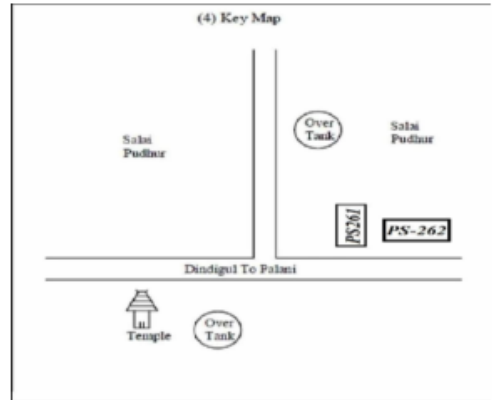

Cad View

Key MAP View