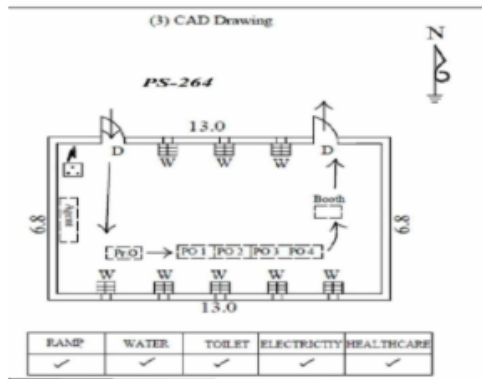

Google Map View

Polling Station Building Front View

Polling Station Front View

Cad View

Key MAP View

1	TRN1879204	பெயர் : சக்திவேல் தந்தை பெயர்: காளியப்பகவுண்டர் வீட்டு எண் : 1 வயது : 44 பாலினம் : ஆண்	Photo is available	2	TRN0901611	பெயர் : சந்திரா தந்தை பெயர்: மகேஷ் வீட்டு எண் : 1 வயது : 30 பாலினம் : பெண்	Photo is available	3	TRN1888775	பெயர் : மதன்குமார் தந்தை பெயர்: பார்த்திபன் வீட்டு எண் : 1 வயது : 29 பாலினம் : ஆண்	Photo is available
4	TRN0866624	பெயர் : அபிநயா தந்தை பெயர்: பார்வதி வீட்டு எண் : 1 வயது : 27 பாலினம் : பெண்	Photo is available	5	TRN0901652	பெயர் : ரகுநாதன் தந்தை பெயர்: பெருமாள்சாமி வீட்டு எண் : 1 வயது : 26 பாலினம் : ஆண்	Photo is available	6	TRN0904128	பெயர் : தேவானந்த் தந்தை பெயர்: ஆனந்தன் வீட்டு எண் : 1 வயது : 26 பாலினம் : ஆண்	Photo is available
7	TRN1888551	பெயர் : அரவிந்த் குமார் தந்தை பெயர்: முருகேசன் வீட்டு எண் : 1 வயது : 23 பாலினம் : ஆண்	Photo is available	8	TRN2183473	பெயர் : திலகவதி கணவர் பெயர்: கருப்புச்சாமி வீட்டு எண் : 1/1 ஏ கே எஸ் தோட்டம் வயது : 34 பாலினம் : பெண்	Photo is available	9	TRN0100461	பெயர் : நாச்சிமுத்து தந்தை பெயர்: செல்வப்பகவுண்டர் வீட்டு எண் : 1-65 வயது : 83 பாலினம் : ஆண்	Photo is available
10	TRN0821264	பெயர் : சிவக்குமார் தந்தை பெயர்: செல்வராஜ் வீட்டு எண் : 1-157 வயது : 37 பாலினம் : ஆண்	Photo is available	11	TRN1003748	பெயர் : சர்மிளா கணவர் பெயர்: பிரதீப் குமார் வீட்டு எண் : 1/187 வயது : 34 பாலினம் : பெண்	Photo is available	12	TRN1003631	பெயர் : சரண்யா கணவர் பெயர்: சுரேஷ் குமார் வீட்டு எண் : 1/188 வயது : 36 பாலினம் : பெண்	Photo is available
13	TRN2102721	பெயர் : செந்தில் குமார் தந்தை பெயர்: ராமசாமி வீட்டு எண் : 1/243 வயது : 36 பாலினம் : ஆண்	Photo is available	14	TRN2097285	பெயர் : நந்தினி கணவர் பெயர்: மணி வீட்டு எண் : 1/243 வயது : 31 பாலினம் : பெண்	Photo is available	15	TRN1888486	பெயர் : ராமலட்சுமி கணவர் பெயர்: ராஜேந்திரன் வீட்டு எண் : 1/359 வயது : 39 பாலினம் : பெண்	Photo is available
16	TRN0641845	பெயர் : வசந்தநாயகம் கணவர் பெயர்: நாகராஜ் வீட்டு எண் : 1e வயது : 37 பாலினம் : பெண்	Photo is available	17	TRN0910240	பெயர் : ஜெயசித்ரா கணவர் பெயர்: சக்திவேல் வீட்டு எண் : 1, ராஜாபாறைதோட்டம் வயது : 32 பாலினம் : பெண்	Photo is available	18	TRN1004043	பெயர் : பான்டீஸ்வரி கணவர் பெயர்: அருண் குமார் வீட்டு எண் : 2 வயது : 41 பாலினம் : பெண்	Photo is available
19	TRN0100263	பெயர் : சசிகலா தந்தை பெயர்: பழனிச்சாமி வீட்டு எண் : 2 வயது : 38 பாலினம் : பெண்	Photo is available	20	GQP3420262	பெயர் : ரங்கசாமி தந்தை பெயர்: செல்லப்பன் வீட்டு எண் : 2-1E வயது : 65 பாலினம் : ஆண்	Photo is available	21	TRN0689513	பெயர் : கண்மணி தந்தை பெயர்: ஆறுமுகம் வீட்டு எண் : 2-2 வயது : 31 பாலினம் : பெண்	Photo is available
22	TRN0100412	பெயர் : விங்கம்மாள் கணவர் பெயர்: ரெங்கசாமி வீட்டு எண் : 2-4 வயது : 63 பாலினம் : பெண்	Photo is available	23	TRN1724319	பெயர் : சரஸ்வதி கணவர் பெயர்: முத்துச்சாமி வீட்டு எண் : 2-5 வயது : 66 பாலினம் : பெண்	Photo is available	24	TRN0100305	பெயர் : மணிமேகலை கணவர் பெயர்: ஆனந்தன் வீட்டு எண் : 2/7 வயது : 36 பாலினம் : பெண்	Photo is available
25	TRN1889286	பெயர் : மேகலா கணவர் பெயர்: பிரபாகரன் வீட்டு எண் : 2/7 வயது : 25 பாலினம் : பெண்	Photo is available	26	TRN1724541	பெயர் : ஆனந்தன் தந்தை பெயர்: ஈஸ்வரன் வீட்டு எண் : 2/7-ஏ வயது : 47 பாலினம் : ஆண்	Photo is available	27	GQP3420312	பெயர் : பிரபாகரன் தந்தை பெயர்: குழந்தைவேல் வீட்டு எண் : 2-7E வயது : 36 பாலினம் : ஆண்	Photo is available
28	TRN1888916	பெயர் : கமலம் தந்தை பெயர்: சண்முகவேல் வீட்டு எண் : 2/9 வயது : 41 பாலினம் : பெண்	Photo is available	29	GQP3420346	பெயர் : கலாராணி கணவர் பெயர்: வஞ்சிமுத்து வீட்டு எண் : 2-13 வயது : 53 பாலினம் : பெண்	Photo is available	30	TRN0133314	பெயர் : செல்வகுமார் கந்தவேல் பழனிசாமி தந்தை பெயர்: பழனிச்சாமி வீட்டு எண் : 2-14M வயது : 35 பாலினம் : ஆண்	Photo is available