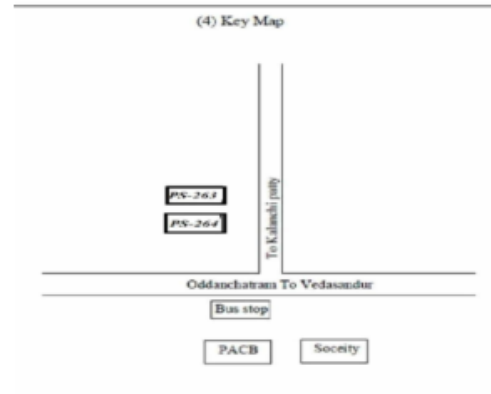

Google Map View

Polling Station Building Front View

Polling Station Front View

Cad View

Key MAP View

1	TRN1879204	பெயர் : சக்திவேல் தந்தை பெயர்: காளியப்பகவுண்டர் வீட்டு எண் : 1 வயது : 44 பாலினம் : ஆண்	Photo is available	2	TRN0901611	பெயர் : சந்திரா தந்தை பெயர்: மகேஷ் வீட்டு எண் : 1 வயது : 30 பாலினம் : பெண்	Photo is available	3	TRN1888775	பெயர் : மதன்குமார் தந்தை பெயர்: பார்த்திபன் வீட்டு எண் : 1 வயது : 29 பாலினம் : ஆண்	Photo is available
4	TRN0866624	பெயர் : அபிநயா தந்தை பெயர்: பார்வதி வீட்டு எண் : 1 வயது : 27 பாலினம் : பெண்	Photo is available	5	TRN0901652	பெயர் : ரகுநாதன் தந்தை பெயர்: பெருமாள்சாமி வீட்டு எண் : 1 வயது : 26 பாலினம் : ஆண்	Photo is available	6	TRN0904128	பெயர் : தேவானந்த் தந்தை பெயர்: ஆனந்தன் வீட்டு எண் : 1 வயது : 26 பாலினம் : ஆண்	Photo is available
7	TRN1888551	பெயர் : அரவிந்த் குமார் தந்தை பெயர்: முருகேசன் வீட்டு எண் : 1 வயது : 23 பாலினம் : ஆண்	Photo is available	8	TRN2183473	பெயர் : திலகவதி கணவர் பெயர்: கருப்புச்சாமி வீட்டு எண் : 1/1 ஏ கே எஸ் தோட்டம் வயது : 34 பாலினம் : பெண்	Photo is available	9	TRN0100461	பெயர் : நாச்சிமுத்து தந்தை பெயர்: செல்வப்பகவுண்டர் வீட்டு எண் : 1-65 வயது : 83 பாலினம் : ஆண்	Photo is available
10	TRN0821264	பெயர் : சிவக்குமார் தந்தை பெயர்: செல்வராஜ் வீட்டு எண் : 1-157 வயது : 37 பாலினம் : ஆண்	Photo is available	11	TRN1003748	பெயர் : சர்மிளா கணவர் பெயர்: பிரதீப் குமார் வீட்டு எண் : 1/187 வயது : 34 பாலினம் : பெண்	Photo is available	12	TRN1003631	பெயர் : சரண்யா கணவர் பெயர்: சுரேஷ் குமார் வீட்டு எண் : 1/188 வயது : 36 பாலினம் : பெண்	Photo is available
13	TRN2102721	பெயர் : செந்தில் குமார் தந்தை பெயர்: ராமசாமி வீட்டு எண் : 1/243 வயது : 36 பாலினம் : ஆண்	Photo is available	14	TRN2097285	பெயர் : நந்தினி கணவர் பெயர்: மணி வீட்டு எண் : 1/243 வயது : 31 பாலினம் : பெண்	Photo is available	15	TRN1888486	பெயர் : ராமலட்சுமி கணவர் பெயர்: ராஜேந்திரன் வீட்டு எண் : 1/359 வயது : 39 பாலினம் : பெண்	Photo is available
16	TRN0641845	பெயர் : வசந்தநாயகம் கணவர் பெயர்: நாகராஜ் வீட்டு எண் : 1e வயது : 37 பாலினம் : பெண்	Photo is available	17	TRN0910240	பெயர் : ஜெயசித்ரா கணவர் பெயர்: சக்திவேல் வீட்டு எண் : 1, ராஜாபாறைதோட்டம் வயது : 32 பாலினம் : பெண்	Photo is available	18	TRN1004043	பெயர் : பான்டீஸ்வரி கணவர் பெயர்: அருண் குமார் வீட்டு எண் : 2 வயது : 41 பாலினம் : பெண்	Photo is available
19	TRN0100263	பெயர் : சசிகலா தந்தை பெயர்: பழனிச்சாமி வீட்டு எண் : 2 வயது : 38 பாலினம் : பெண்	Photo is available	20	GQP3420262	பெயர் : ரங்கசாமி தந்தை பெயர்: செல்லப்பன் வீட்டு எண் : 2-1E வயது : 65 பாலினம் : ஆண்	Photo is available	21	TRN0689513	பெயர் : கண்மணி தந்தை பெயர்: ஆறுமுகம் வீட்டு எண் : 2-2 வயது : 31 பாலினம் : பெண்	Photo is available
22	TRN0100412	பெயர் : விங்கம்மாள் கணவர் பெயர்: ரெங்கசாமி வீட்டு எண் : 2-4 வயது : 63 பாலினம் : பெண்	Photo is available	23	TRN1724319	பெயர் : சரஸ்வதி கணவர் பெயர்: முத்துச்சாமி வீட்டு எண் : 2-5 வயது : 66 பாலினம் : பெண்	Photo is available	24	TRN0100305	பெயர் : மணிமேகலை கணவர் பெயர்: ஆனந்தன் வீட்டு எண் : 2/7 வயது : 36 பாலினம் : பெண்	Photo is available
25	TRN1889286	பெயர் : மேகலா கணவர் பெயர்: பிரபாகரன் வீட்டு எண் : 2/7 வயது : 25 பாலினம் : பெண்	Photo is available	26	TRN1724541	பெயர் : ஆனந்தன் தந்தை பெயர்: ஈஸ்வரன் வீட்டு எண் : 2/7-ஏ வயது : 47 பாலினம் : ஆண்	Photo is available	27	GQP3420312	பெயர் : பிரபாகரன் தந்தை பெயர்: குழந்தைவேல் வீட்டு எண் : 2-7E வயது : 36 பாலினம் : ஆண்	Photo is available
28	TRN1888916	பெயர் : கமலம் தந்தை பெயர்: சண்முகவேல் வீட்டு எண் : 2/9 வயது : 41 பாலினம் : பெண்	Photo is available	29	GQP3420346	பெயர் : கலாராணி கணவர் பெயர்: வஞ்சிமுத்து வீட்டு எண் : 2-13 வயது : 53 பாலினம் : பெண்	Photo is available	30	TRN0133314	பெயர் : செல்வகுமார் கந்தவேல் பழனிசாமி தந்தை பெயர்: பழனிச்சாமி வீட்டு எண் : 2-14M வயது : 35 பாலினம் : ஆண்	Photo is available