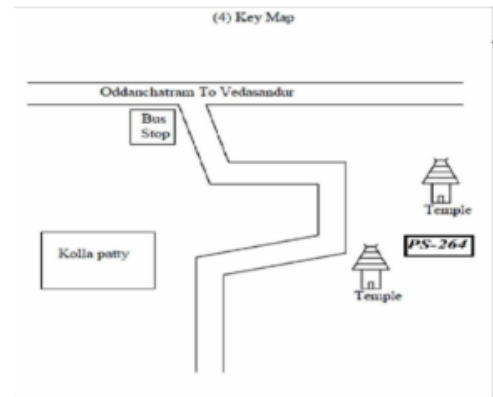

Google Map View

Polling Station Building Front View

Polling Station Front View

Cad View

Key MAP View

சட்டமன்றத் தொகுதியின் எண் மற்றும் பெயர் : 128-ஓட்டச் சத்திரம் மற்றும் பெயர் : 1-காளாஞ்சிபட்டி (வ.கி) மற்றும் (ஊ), காளாஞ்சிபட்டி வார்டு 1