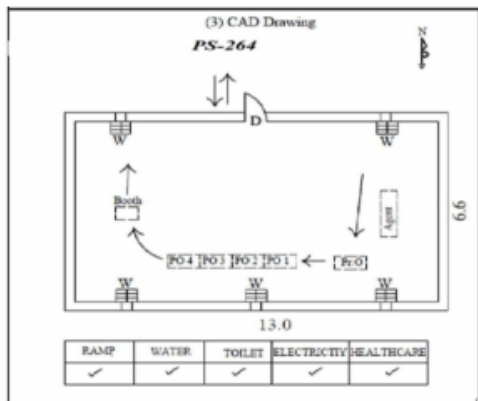

Google Map View

Polling Station Building Front View

Polling Station Front View

Cad View

Key MAP View

சட்டமன்றத் தொகுதியின் எண் மற்றும் பெயர் : 128-ஓட்டச் சத்திரம் மற்றும் பெயர் : 1-காளாஞ்சிபட்டி (வ.கி) மற்றும் (ஊ), காளாஞ்சிபட்டி வார்டு 1