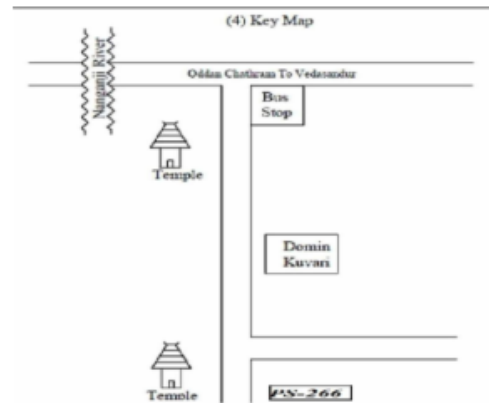

Key MAP View