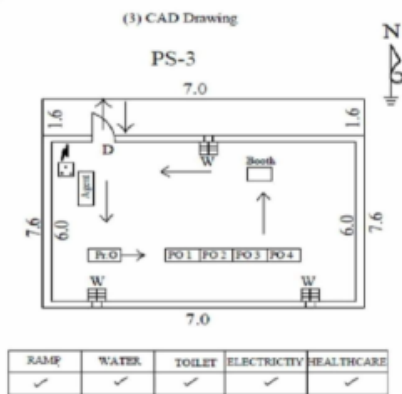

வாக்காளர் பதிவு அலுவலரின்
கையொப்பம்

Nazri Naksha

Google Map View

Polling Station Building Front View

Polling Station Front View

Cad View

Key MAP View

| | | | | | | | | | | | |
|----|------------|-------------------------------------------------------------------------------------------------------------|-----------------------|----|------------|-------------------------------------------------------------------------------------------------------|-----------------------|----|------------|---------------------------------------------------------------------------------------------------------|-----------------------|
| 1 | FJV2582039 | பெயர் : முத்தாத்தான் கணவர் பெயர் : சுப்பிரமணிய கவுண்டர் வீட்டு எண் : 1 வயது : 76 பாலினம் : பெண் | Photo is available | 2 | TRN0918268 | பெயர் : ராதாமணி கணவர் பெயர் : நடராஜ் வீட்டு எண் : 1 வயது : 65 பாலினம் : பெண் | Photo is available | 3 | TRN1034115 | பெயர் : ராமராசு தந்தை பெயர் : சுப்பிரமணிய கவுண்டர் வீட்டு எண் : 1 வயது : 56 பாலினம் : ஆண் | Photo is available |
| 4 | TRN0884957 | பெயர் : குணவதி கணவர் பெயர் : ஆனந்த்ராஜ் வீட்டு எண் : 1 வயது : 40 பாலினம் : பெண் | Photo is available | 5 | TRN1820323 | பெயர் : பிரேமா கணவர் பெயர் : ராமராசு வீட்டு எண் : 1 வயது : 39 பாலினம் : பெண் | Photo is available | 6 | TRN2063154 | பெயர் : ஆனந்தி கணவர் பெயர் : செல்வராஜ் வீட்டு எண் : 1 வயது : 31 பாலினம் : பெண் | Photo is available |
| 7 | TRN1879295 | பெயர் : பாக்கியலக்ஷ்மி கணவர் பெயர் : சாமிதுரை வீட்டு எண் : 1/11 வயது : 45 பாலினம் : பெண் | Photo is available | 8 | TRN1879261 | பெயர் : விக்கேஷ்வரன் தந்தை பெயர் : சாமிதுரை வீட்டு எண் : 1/11 வயது : 27 பாலினம் : ஆண் | Photo is available | 9 | TRN1879329 | பெயர் : கவி மோகனாப்பிரியா தந்தை பெயர் : சாமிதுரை வீட்டு எண் : 1/11 வயது : 24 பாலினம் : பெண் | Photo is available |
| 10 | TRN2036721 | பெயர் : புஷ்பவள்ளி கணவர் பெயர் : யோகாசாமி வீட்டு எண் : 1/20 வயது : 67 பாலினம் : பெண் | Photo is available | 11 | TRN0803973 | பெயர் : தினேஷ்பாபு தந்தை பெயர் : யோகாசாமி வீட்டு எண் : 1-20 வயது : 40 பாலினம் : ஆண் | Photo is available | 12 | TRN0445486 | பெயர் : செல்வராஜ் தாயின் பெயர் : மலர்விழி வீட்டு எண் : 1-24 வயது : 37 பாலினம் : ஆண் | Photo is available |
| 13 | TRN0803981 | பெயர் : ரம்யா தேவி கணவர் பெயர் : ராமகிருஷ்ணன் வீட்டு எண் : 1-24A வயது : 30 பாலினம் : பெண் | Photo is available | 14 | TRN0821785 | பெயர் : பிரகாசம் தந்தை பெயர் : குமாரசாமி வீட்டு எண் : 1-29 வயது : 41 பாலினம் : ஆண் | Photo is available | 15 | TRN0803999 | பெயர் : ஐஸ்வர்யா கணவர் பெயர் : வெங்கிடுசாமி வீட்டு எண் : 1-31 வயது : 28 பாலினம் : பெண் | Photo is available |
| 16 | TRN1801703 | பெயர் : கார்த்திகா கணவர் பெயர் : ரத்தினசாமி வீட்டு எண் : 1/31 வயது : 28 பாலினம் : பெண் | Photo is available | 17 | TRN0522391 | பெயர் : செந்தில்குமார் தந்தை பெயர் : கருப்புச்சாமி வீட்டு எண் : 1-32 வயது : 35 பாலினம் : ஆண் | Photo is available | 18 | TRN0522409 | பெயர் : ரத்தினசாமி தந்தை பெயர் : கருப்புச்சாமி வீட்டு எண் : 1-33 வயது : 31 பாலினம் : ஆண் | Photo is available |
| 19 | TRN1801737 | பெயர் : குமரவேல் தந்தை பெயர் : குமாரசாமி வீட்டு எண் : 1/39 வயது : 31 பாலினம் : ஆண் | Photo is available | 20 | TRN0911123 | பெயர் : ஈஸ்வரி தந்தை பெயர் : குமாரசாமி வீட்டு எண் : 1/39 வயது : 26 பாலினம் : பெண் | Photo is available | 21 | TRN0522656 | பெயர் : ரத்தினசாமி தந்தை பெயர் : கந்தசாமி வீட்டு எண் : 1-40 வயது : 36 பாலினம் : ஆண் | Photo is available |
| 22 | TRN0821751 | பெயர் : கார்த்திகா தந்தை பெயர் : கார்த்திகேயன் வீட்டு எண் : 1-40 வயது : 31 பாலினம் : பெண் | Photo is available | 23 | TRN0613711 | பெயர் : கார்த்தி தந்தை பெயர் : முருகேசன் வீட்டு எண் : 1-42 வயது : 34 பாலினம் : ஆண் | Photo is available | 24 | TRN0691683 | பெயர் : செல்வராஜ் தந்தை பெயர் : கருப்புச்சாமி வீட்டு எண் : 1-50 வயது : 31 பாலினம் : ஆண் | Photo is available |
| 25 | TRN0980474 | பெயர் : வேலாத்தான் கணவர் பெயர் : சென்னியப்பன் வீட்டு எண் : 1/58 வயது : 60 பாலினம் : பெண் | Photo is available | 26 | TRN1940139 | பெயர் : மொட்டைச்சாமி தந்தை பெயர் : கண்ணுசாமி வீட்டு எண் : 1/61 வயது : 55 பாலினம் : ஆண் | Photo is available | 27 | TRN0980565 | பெயர் : ரம்யா தந்தை பெயர் : சின்னத்துரை வீட்டு எண் : 1/61 வயது : 26 பாலினம் : பெண் | Photo is available |
| 28 | TRN1951227 | பெயர் : ரகுபதி தந்தை பெயர் : மொட்டைச்சாமி வீட்டு எண் : 1/61 வயது : 23 பாலினம் : ஆண் | Photo is available | 29 | TRN1940204 | பெயர் : நாட்டுத்துரை தந்தை பெயர் : சின்னத்துரை வீட்டு எண் : 1/61 வயது : 23 பாலினம் : ஆண் | Photo is available | 30 | TRN2120202 | பெயர் : புனித ராகவி மொ தந்தை பெயர் : மொட்டைச்சாமி க வீட்டு எண் : 1/61 வயது : 21 பாலினம் : பெண் | Photo is available |