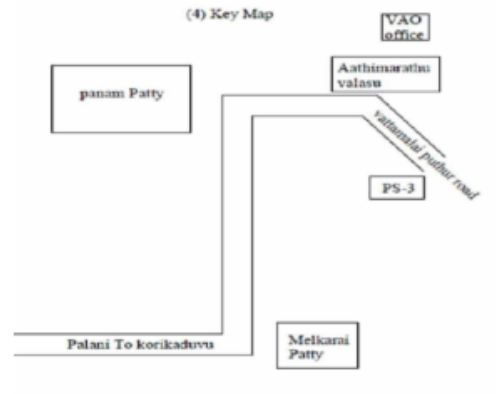

வாக்காளர் பதிவு அலுவலரின்
கையொப்பம்

Nazri Naksha

Google Map View

Polling Station Building Front View

Polling Station Front View

Cad View

Key MAP View

| | | | | | | | | | | | |
|----|------------|-------------------------------------------------------------------------------------------------------------|-----------------------|----|------------|-------------------------------------------------------------------------------------------------------|-----------------------|----|------------|---------------------------------------------------------------------------------------------------------|-----------------------|
| 1 | FJV2582039 | பெயர் : முத்தாத்தான் கணவர் பெயர் : சுப்பிரமணிய கவுண்டர் வீட்டு எண் : 1 வயது : 76 பாலினம் : பெண் | Photo is available | 2 | TRN0918268 | பெயர் : ராதாமணி கணவர் பெயர் : நடராஜ் வீட்டு எண் : 1 வயது : 65 பாலினம் : பெண் | Photo is available | 3 | TRN1034115 | பெயர் : ராமராசு தந்தை பெயர் : சுப்பிரமணிய கவுண்டர் வீட்டு எண் : 1 வயது : 56 பாலினம் : ஆண் | Photo is available |
| 4 | TRN0884957 | பெயர் : குணவதி கணவர் பெயர் : ஆனந்த்ராஜ் வீட்டு எண் : 1 வயது : 40 பாலினம் : பெண் | Photo is available | 5 | TRN1820323 | பெயர் : பிரேமா கணவர் பெயர் : ராமராசு வீட்டு எண் : 1 வயது : 39 பாலினம் : பெண் | Photo is available | 6 | TRN2063154 | பெயர் : ஆனந்தி கணவர் பெயர் : செல்வராஜ் வீட்டு எண் : 1 வயது : 31 பாலினம் : பெண் | Photo is available |
| 7 | TRN1879295 | பெயர் : பாக்கியலக்ஷ்மி கணவர் பெயர் : சாமிதுரை வீட்டு எண் : 1/11 வயது : 45 பாலினம் : பெண் | Photo is available | 8 | TRN1879261 | பெயர் : விக்கேஷ்வரன் தந்தை பெயர் : சாமிதுரை வீட்டு எண் : 1/11 வயது : 27 பாலினம் : ஆண் | Photo is available | 9 | TRN1879329 | பெயர் : கவி மோகனாப்பிரியா தந்தை பெயர் : சாமிதுரை வீட்டு எண் : 1/11 வயது : 24 பாலினம் : பெண் | Photo is available |
| 10 | TRN2036721 | பெயர் : புஷ்பவள்ளி கணவர் பெயர் : யோகாசாமி வீட்டு எண் : 1/20 வயது : 67 பாலினம் : பெண் | Photo is available | 11 | TRN0803973 | பெயர் : தினேஷ்பாபு தந்தை பெயர் : யோகாசாமி வீட்டு எண் : 1-20 வயது : 40 பாலினம் : ஆண் | Photo is available | 12 | TRN0445486 | பெயர் : செல்வராஜ் தாயின் பெயர் : மலர்விழி வீட்டு எண் : 1-24 வயது : 37 பாலினம் : ஆண் | Photo is available |
| 13 | TRN0803981 | பெயர் : ரம்யா தேவி கணவர் பெயர் : ராமகிருஷ்ணன் வீட்டு எண் : 1-24A வயது : 30 பாலினம் : பெண் | Photo is available | 14 | TRN0821785 | பெயர் : பிரகாசம் தந்தை பெயர் : குமாரசாமி வீட்டு எண் : 1-29 வயது : 41 பாலினம் : ஆண் | Photo is available | 15 | TRN0803999 | பெயர் : ஐஸ்வர்யா கணவர் பெயர் : வெங்கிடுசாமி வீட்டு எண் : 1-31 வயது : 28 பாலினம் : பெண் | Photo is available |
| 16 | TRN1801703 | பெயர் : கார்த்திகா கணவர் பெயர் : ரத்தினசாமி வீட்டு எண் : 1/31 வயது : 28 பாலினம் : பெண் | Photo is available | 17 | TRN0522391 | பெயர் : செந்தில்குமார் தந்தை பெயர் : கருப்புச்சாமி வீட்டு எண் : 1-32 வயது : 35 பாலினம் : ஆண் | Photo is available | 18 | TRN0522409 | பெயர் : ரத்தினசாமி தந்தை பெயர் : கருப்புச்சாமி வீட்டு எண் : 1-33 வயது : 31 பாலினம் : ஆண் | Photo is available |
| 19 | TRN1801737 | பெயர் : குமரவேல் தந்தை பெயர் : குமாரசாமி வீட்டு எண் : 1/39 வயது : 31 பாலினம் : ஆண் | Photo is available | 20 | TRN0911123 | பெயர் : ஈஸ்வரி தந்தை பெயர் : குமாரசாமி வீட்டு எண் : 1/39 வயது : 26 பாலினம் : பெண் | Photo is available | 21 | TRN0522656 | பெயர் : ரத்தினசாமி தந்தை பெயர் : கந்தசாமி வீட்டு எண் : 1-40 வயது : 36 பாலினம் : ஆண் | Photo is available |
| 22 | TRN0821751 | பெயர் : கார்த்திகா தந்தை பெயர் : கார்த்திகேயன் வீட்டு எண் : 1-40 வயது : 31 பாலினம் : பெண் | Photo is available | 23 | TRN0613711 | பெயர் : கார்த்தி தந்தை பெயர் : முருகேசன் வீட்டு எண் : 1-42 வயது : 34 பாலினம் : ஆண் | Photo is available | 24 | TRN0691683 | பெயர் : செல்வராஜ் தந்தை பெயர் : கருப்புச்சாமி வீட்டு எண் : 1-50 வயது : 31 பாலினம் : ஆண் | Photo is available |
| 25 | TRN0980474 | பெயர் : வேலாத்தான் கணவர் பெயர் : சென்னியப்பன் வீட்டு எண் : 1/58 வயது : 60 பாலினம் : பெண் | Photo is available | 26 | TRN1940139 | பெயர் : மொட்டைச்சாமி தந்தை பெயர் : கண்ணுசாமி வீட்டு எண் : 1/61 வயது : 55 பாலினம் : ஆண் | Photo is available | 27 | TRN0980565 | பெயர் : ரம்யா தந்தை பெயர் : சின்னத்துரை வீட்டு எண் : 1/61 வயது : 26 பாலினம் : பெண் | Photo is available |
| 28 | TRN1951227 | பெயர் : ரகுபதி தந்தை பெயர் : மொட்டைச்சாமி வீட்டு எண் : 1/61 வயது : 23 பாலினம் : ஆண் | Photo is available | 29 | TRN1940204 | பெயர் : நாட்டுத்துரை தந்தை பெயர் : சின்னத்துரை வீட்டு எண் : 1/61 வயது : 23 பாலினம் : ஆண் | Photo is available | 30 | TRN2120202 | பெயர் : புனித ராகவி மொ தந்தை பெயர் : மொட்டைச்சாமி க வீட்டு எண் : 1/61 வயது : 21 பாலினம் : பெண் | Photo is available |