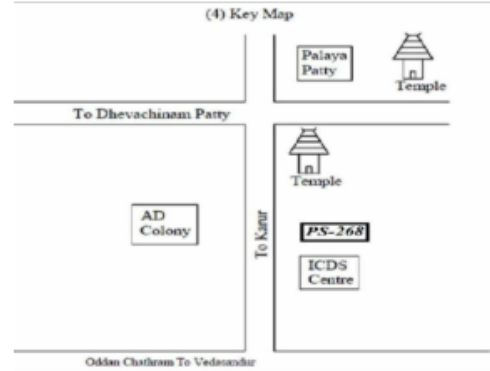

Key MAP View