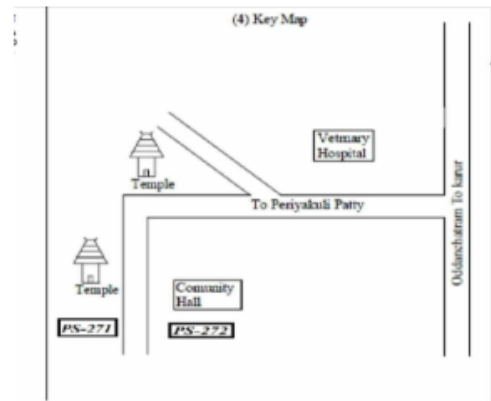

Google Map View

Polling Station Building Front View

Polling Station Front View

Cad View

Key MAP View

1 பெயர் : ஆராயம்மாள் கணவர் பெயர் : தங்கவேல் வீட்டு எண் : 1 வயது : 83 பாலினம் : பெண்	TRN0867853 Photo is available	2 பெயர் : தங்கவேல் தந்தை பெயர் : குப்புச்சாமி வீட்டு எண் : 1 வயது : 74 பாலினம் : ஆண்	TRN1921386 Photo is available	3 பெயர் : செல்வம்மாள் கணவர் பெயர் : தங்கவேல் வீட்டு எண் : 1 வயது : 72 பாலினம் : பெண்	TRN1921618 Photo is available
4 பெயர் : பழனியம்மாள் கணவர் பெயர் : குப்பணன் வீட்டு எண் : 1 வயது : 70 பாலினம் : பெண்	TRN0867846 Photo is available	5 பெயர் : சடையப்பன் தந்தை பெயர் : கருப்பணகவுண்டர் வீட்டு எண் : 1 வயது : 62 பாலினம் : ஆண்	TRN0867796 Photo is available	6 பெயர் : ராணி கணவர் பெயர் : தண்டபாணி வீட்டு எண் : 1 வயது : 61 பாலினம் : பெண்	TRN1798966 Photo is available
7 பெயர் : பொன்னாத்தாள் கணவர் பெயர் : கந்தசாமி வீட்டு எண் : 1 வயது : 59 பாலினம் : பெண்	TRN0867812 Photo is available	8 பெயர் : சந்திரா கணவர் பெயர் : குணசேகர் வீட்டு எண் : 1 வயது : 53 பாலினம் : பெண்	TRN0945451 Photo is available	9 பெயர் : வனிதாமணி கணவர் பெயர் : சரவணக்குமார் வீட்டு எண் : 1 வயது : 40 பாலினம் : பெண்	TRN0867788 Photo is available
10 பெயர் : செல்வராஜ் தந்தை பெயர் : சுப்பிரமணி வீட்டு எண் : 1 வயது : 35 பாலினம் : ஆண்	TRN1984426 Photo is available	11 பெயர் : வினோத் குமார் தந்தை பெயர் : முத்துச்சாமி வீட்டு எண் : 1 வயது : 32 பாலினம் : ஆண்	TRN0867838 Photo is available	12 பெயர் : சரண்யா கணவர் பெயர் : சதீஸ்குமார் வீட்டு எண் : 1 வயது : 31 பாலினம் : பெண்	TRN1984376 Photo is available
13 பெயர் : அருண் தந்தை பெயர் : பெரியசாமி வீட்டு எண் : 1 வயது : 26 பாலினம் : ஆண்	TRN0907782 Photo is available	14 பெயர் : காவியா தந்தை பெயர் : சக்திவேல் வீட்டு எண் : 1 வயது : 26 பாலினம் : பெண்	TRN1921741 Photo is available	15 பெயர் : ரஞ்சனா தந்தை பெயர் : முருகேசன் வீட்டு எண் : 1 வயது : 23 பாலினம் : பெண்	TRN1921659 Photo is available
16 பெயர் : ரதிதேவி தந்தை பெயர் : மகேஸ்வரி வீட்டு எண் : 1 வயது : 22 பாலினம் : பெண்	TRN1997659 Photo is available	17 பெயர் : தீபன் சக்கரவர்த்தி தந்தை பெயர் : தண்டபாணி வீட்டு எண் : 1-25a வயது : 35 பாலினம் : ஆண்	TRN0610790 Photo is available	18 பெயர் : தமிழ்செல்வி கணவர் பெயர் : தண்டபாணி வீட்டு எண் : 1-25-a வயது : 55 பாலினம் : பெண்	TRN0610782 Photo is available
19 பெயர் : மாரியம்மாள் கணவர் பெயர் : கந்தசாமி வீட்டு எண் : 1-36 வயது : 62 பாலினம் : பெண்	TRN1783232 Photo is available	20 பெயர் : மயில்சாமி தந்தை பெயர் : வேம்பணன் வீட்டு எண் : 1-78 வயது : 67 பாலினம் : ஆண்	TRN0104216 Photo is available	21 பெயர் : ராஜேஸ்வரி கணவர் பெயர் : மயில்சாமி வீட்டு எண் : 1-78 வயது : 41 பாலினம் : பெண்	TRN0104208 Photo is available
S2 22 பெயர் : நுதர்ன் தந்தை பெயர் : சக்திவேல் வீட்டு எண் : 1-164 வயது : 27 பாலினம் : ஆண்	TRN0903450 Photo is available	23 பெயர் : சிவசெல்வி தந்தை பெயர் : பெருமாள் வீட்டு எண் : 1-180A வயது : 35 பாலினம் : பெண்	TRN0410159 Photo is available	24 பெயர் : கலைச்செல்வி தந்தை பெயர் : பெருமாள் வீட்டு எண் : 1-180A வயது : 34 பாலினம் : பெண்	TRN0410167 Photo is available
25 பெயர் : பழனிச்சாமி தந்தை பெயர் : ஆண்டியா பிள்ளை வீட்டு எண் : 1-275 வயது : 71 பாலினம் : ஆண்	TRN0294355 Photo is available	26 பெயர் : நாகவள்ளி கணவர் பெயர் : பழனிச்சாமி வீட்டு எண் : 1-275 வயது : 58 பாலினம் : பெண்	TRN0294363 Photo is available	27 பெயர் : நுதர்னிக்னேஷ்வரன் தந்தை பெயர் : பழனிச்சாமி வீட்டு எண் : 1/275 வயது : 36 பாலினம் : ஆண்	TRN0294371 Photo is available
28 பெயர் : செல்வம்மாள் கணவர் பெயர் : சண்முகவேல் வீட்டு எண் : 1E வயது : 76 பாலினம் : பெண்	TRN0643189 Photo is available	29 பெயர் : சின்னம்மாள் கணவர் பெயர் : நாச்சிமுத்து வீட்டு எண் : 1e வயது : 71 பாலினம் : பெண்	TRN0610816 Photo is available	30 பெயர் : பழனியம்மாள் கணவர் பெயர் : பழனியப்பன் வீட்டு எண் : 1e வயது : 69 பாலினம் : பெண்	TRN0610824 Photo is available