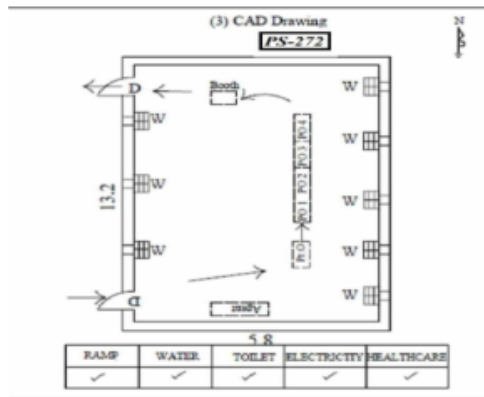

Google Map View

Polling Station Building Front View

Polling Station Front View

Cad View

Key MAP View

1 பெயர் : ஆராயம்மாள் கணவர் பெயர் : தங்கவேல் வீட்டு எண் : 1 வயது : 83 பாலினம் : பெண்	TRN0867853 Photo is available	2 பெயர் : தங்கவேல் தந்தை பெயர் : குப்புச்சாமி வீட்டு எண் : 1 வயது : 74 பாலினம் : ஆண்	TRN1921386 Photo is available	3 பெயர் : செல்வம்மாள் கணவர் பெயர் : தங்கவேல் வீட்டு எண் : 1 வயது : 72 பாலினம் : பெண்	TRN1921618 Photo is available
4 பெயர் : பழனியம்மாள் கணவர் பெயர் : குப்பணன் வீட்டு எண் : 1 வயது : 70 பாலினம் : பெண்	TRN0867846 Photo is available	5 பெயர் : சடையப்பன் தந்தை பெயர் : கருப்பணகவுண்டர் வீட்டு எண் : 1 வயது : 62 பாலினம் : ஆண்	TRN0867796 Photo is available	6 பெயர் : ராணி கணவர் பெயர் : தண்டபாணி வீட்டு எண் : 1 வயது : 61 பாலினம் : பெண்	TRN1798966 Photo is available
7 பெயர் : பொன்னாத்தாள் கணவர் பெயர் : கந்தசாமி வீட்டு எண் : 1 வயது : 59 பாலினம் : பெண்	TRN0867812 Photo is available	8 பெயர் : சந்திரா கணவர் பெயர் : குணசேகர் வீட்டு எண் : 1 வயது : 53 பாலினம் : பெண்	TRN0945451 Photo is available	9 பெயர் : வனிதாமணி கணவர் பெயர் : சரவணக்குமார் வீட்டு எண் : 1 வயது : 40 பாலினம் : பெண்	TRN0867788 Photo is available
10 பெயர் : செல்வராஜ் தந்தை பெயர் : சுப்பிரமணி வீட்டு எண் : 1 வயது : 35 பாலினம் : ஆண்	TRN1984426 Photo is available	11 பெயர் : வினோத் குமார் தந்தை பெயர் : முத்துச்சாமி வீட்டு எண் : 1 வயது : 32 பாலினம் : ஆண்	TRN0867838 Photo is available	12 பெயர் : சரண்யா கணவர் பெயர் : சதீஸ்குமார் வீட்டு எண் : 1 வயது : 31 பாலினம் : பெண்	TRN1984376 Photo is available
13 பெயர் : அருண் தந்தை பெயர் : பெரியசாமி வீட்டு எண் : 1 வயது : 26 பாலினம் : ஆண்	TRN0907782 Photo is available	14 பெயர் : காவியா தந்தை பெயர் : சக்திவேல் வீட்டு எண் : 1 வயது : 26 பாலினம் : பெண்	TRN1921741 Photo is available	15 பெயர் : ரஞ்சனா தந்தை பெயர் : முருகேசன் வீட்டு எண் : 1 வயது : 23 பாலினம் : பெண்	TRN1921659 Photo is available
16 பெயர் : ரதிதேவி தந்தை பெயர் : மகேஸ்வரி வீட்டு எண் : 1 வயது : 22 பாலினம் : பெண்	TRN1997659 Photo is available	17 பெயர் : தீபன் சக்கரவர்த்தி தந்தை பெயர் : தண்டபாணி வீட்டு எண் : 1-25a வயது : 35 பாலினம் : ஆண்	TRN0610790 Photo is available	18 பெயர் : தமிழ்செல்வி கணவர் பெயர் : தண்டபாணி வீட்டு எண் : 1-25-a வயது : 55 பாலினம் : பெண்	TRN0610782 Photo is available
19 பெயர் : மாரியம்மாள் கணவர் பெயர் : கந்தசாமி வீட்டு எண் : 1-36 வயது : 62 பாலினம் : பெண்	TRN1783232 Photo is available	20 பெயர் : மயில்சாமி தந்தை பெயர் : வேம்பணன் வீட்டு எண் : 1-78 வயது : 67 பாலினம் : ஆண்	TRN0104216 Photo is available	21 பெயர் : ராஜேஸ்வரி கணவர் பெயர் : மயில்சாமி வீட்டு எண் : 1-78 வயது : 41 பாலினம் : பெண்	TRN0104208 Photo is available
S2 22 பெயர் : நுதர்ன் தந்தை பெயர் : சக்திவேல் வீட்டு எண் : 1-164 வயது : 27 பாலினம் : ஆண்	TRN0903450 Photo is available	23 பெயர் : சிவசெல்வி தந்தை பெயர் : பெருமாள் வீட்டு எண் : 1-180A வயது : 35 பாலினம் : பெண்	TRN0410159 Photo is available	24 பெயர் : கலைச்செல்வி தந்தை பெயர் : பெருமாள் வீட்டு எண் : 1-180A வயது : 34 பாலினம் : பெண்	TRN0410167 Photo is available
25 பெயர் : பழனிச்சாமி தந்தை பெயர் : ஆண்டியா பிள்ளை வீட்டு எண் : 1-275 வயது : 71 பாலினம் : ஆண்	TRN0294355 Photo is available	26 பெயர் : நாகவள்ளி கணவர் பெயர் : பழனிச்சாமி வீட்டு எண் : 1-275 வயது : 58 பாலினம் : பெண்	TRN0294363 Photo is available	27 பெயர் : நுதர்னிக்னேஷ்வரன் தந்தை பெயர் : பழனிச்சாமி வீட்டு எண் : 1/275 வயது : 36 பாலினம் : ஆண்	TRN0294371 Photo is available
28 பெயர் : செல்வம்மாள் கணவர் பெயர் : சண்முகவேல் வீட்டு எண் : 1E வயது : 76 பாலினம் : பெண்	TRN0643189 Photo is available	29 பெயர் : சின்னம்மாள் கணவர் பெயர் : நாச்சிமுத்து வீட்டு எண் : 1e வயது : 71 பாலினம் : பெண்	TRN0610816 Photo is available	30 பெயர் : பழனியம்மாள் கணவர் பெயர் : பழனியப்பன் வீட்டு எண் : 1e வயது : 69 பாலினம் : பெண்	TRN0610824 Photo is available