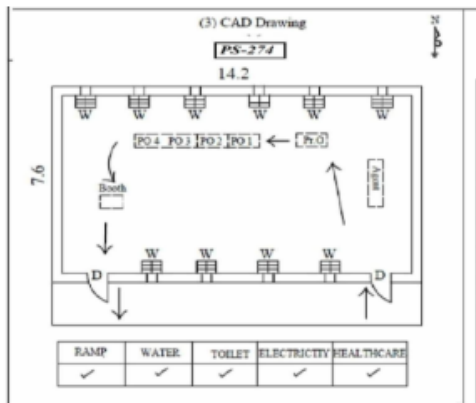

Google Map View

Polling Station Building Front View

Polling Station Front View

Cad View

Key MAP View

1	TRN1923218	பெயர் : கருப்பாமி தந்தை பெயர்: குப்பணகவுண்டர் வீட்டு எண் : 1 வயது : 96 பாலினம் : பெண்	Photo is available	2	TRN1987858	பெயர் : தாயீஸ்வரி கணவர் பெயர்: கவிராஜ் வீட்டு எண் : 1 வயது : 43 பாலினம் : பெண்	Photo is available	3	TRN1923671	பெயர் : சுகன்யா தந்தை பெயர்: செல்வராஜ் வீட்டு எண் : 1 வயது : 26 பாலினம் : பெண்	Photo is available
4	TRN1923762	பெயர் : தாராமதி தந்தை பெயர்: நாராயணசாமி வீட்டு எண் : 1 வயது : 24 பாலினம் : பெண்	Photo is available	5	TRN1922996	பெயர் : லாவண்யா தந்தை பெயர்: ஜெயராமன் வீட்டு எண் : 1 வயது : 23 பாலினம் : பெண்	Photo is available	6	TRN1683903	பெயர் : அழகியணன் தந்தை பெயர்: நாச்சிமுத்து வீட்டு எண் : 1-1E வயது : 66 பாலினம் : ஆண்	Photo is available
7	GQP2224160	பெயர் : பழனிச்சாமி தந்தை பெயர்: சின்னாரெட்டியார் வீட்டு எண் : 1-8 வயது : 59 பாலினம் : ஆண்	Photo is available	8	TRN0501759	பெயர் : பாலசுப்பிரமணி தந்தை பெயர்: வேலுச்சாமி வீட்டு எண் : 1-76 வயது : 39 பாலினம் : ஆண்	Photo is available	9	TRN1803055	பெயர் : கௌசல்யா தந்தை பெயர்: செல்வராஜ் வீட்டு எண் : 1/160 வயது : 24 பாலினம் : பெண்	Photo is available
10	TRN0295071	பெயர் : பாக்கியசெல்வன் தந்தை பெயர்: முருகேசன் வீட்டு எண் : 1E வயது : 37 பாலினம் : ஆண்	Photo is available	11	TRN0295089	பெயர் : குமரேசன் தந்தை பெயர்: கிருஷ்ணசாமி வீட்டு எண் : 2E வயது : 44 பாலினம் : ஆண்	Photo is available	12	TRN1975408	பெயர் : நல்லம்மாள் கணவர் பெயர்: சாமுரெட்டியார் வீட்டு எண் : 3/56 வயது : 80 பாலினம் : பெண்	Photo is available
13	TRN0977603	பெயர் : சத்யா கணவர் பெயர்: பழனிவேல் வீட்டு எண் : 3/207 வயது : 31 பாலினம் : பெண்	Photo is available	14	TRN0882449	பெயர் : ஜெகதீசன் தந்தை பெயர்: செல்லமுத்து வீட்டு எண் : 4 வயது : 27 பாலினம் : ஆண்	Photo is available	15	TRN0868364	பெயர் : சரஸ்வதி கணவர் பெயர்: குமரவேல் வீட்டு எண் : 5-75 வயது : 54 பாலினம் : பெண்	Photo is available
16	TRN2175636	பெயர் : அருள்கார்த்திக் தந்தை பெயர்: சக்கரை செல்வன் வீட்டு எண் : 5/111 வயது : 19 பாலினம் : ஆண்	Photo is available	17	TRN0882456	பெயர் : சத்தியா தந்தை பெயர்: காளிமுத்து வீட்டு எண் : 6 வயது : 28 பாலினம் : பெண்	Photo is available	18	TRN0882431	பெயர் : கலின் தந்தை பெயர்: முத்து வீட்டு எண் : 6 வயது : 28 பாலினம் : ஆண்	Photo is available
19	TRN2180404	பெயர் : தர்ஷன் தந்தை பெயர்: தங்கராஜ் வீட்டு எண் : 6 வயது : 19 பாலினம் : ஆண்	Photo is available	20	TRN1683929	பெயர் : சரஸ்வதி கணவர் பெயர்: அழகியணன் வீட்டு எண் : 6-1E வயது : 61 பாலினம் : பெண்	Photo is available	21	TRN1683945	பெயர் : துரைசாமி தந்தை பெயர்: கருப்புச்சாமி வீட்டு எண் : 6-2 வயது : 53 பாலினம் : ஆண்	Photo is available
22	GQP2224483	பெயர் : மகேஸ்வரி கணவர் பெயர்: துரைச்சாமி வீட்டு எண் : 6-2 வயது : 46 பாலினம் : பெண்	Photo is available	23	TRN1683994	பெயர் : சுப்பிரமணி தந்தை பெயர்: வெள்ளைச்சாமி வீட்டு எண் : 6-3E வயது : 69 பாலினம் : ஆண்	Photo is available	24	TRN1684000	பெயர் : தங்கவேல் தந்தை பெயர்: வெள்ளைச்சாமி வீட்டு எண் : 6-3E வயது : 63 பாலினம் : ஆண்	Photo is available
25	TRN1684018	பெயர் : கருப்பாத்தாள் கணவர் பெயர்: தங்கவேல் வீட்டு எண் : 6-3E வயது : 58 பாலினம் : பெண்	Photo is available	26	GQP1194273	பெயர் : கிருஷ்ணசாமி தந்தை பெயர்: வெள்ளைச்சாமி வீட்டு எண் : 6-3E வயது : 57 பாலினம் : ஆண்	Photo is available	27	TRN1684034	பெயர் : பொங்கியம்மாள் கணவர் பெயர்: கருப்பண கவுண்டர் வீட்டு எண் : 6-4E வயது : 76 பாலினம் : பெண்	Photo is available
28	TRN1684042	பெயர் : செல்வாத்தாள் கணவர் பெயர்: செல்லப்ப கவுண்டர் வீட்டு எண் : 6-4E வயது : 51 பாலினம் : பெண்	Photo is available	29	GQP1194430	பெயர் : ராஜேஸ்வரி கணவர் பெயர்: செல்லப்ப கவுண்டர் வீட்டு எண் : 6-4E வயது : 51 பாலினம் : பெண்	Photo is available	30	TRN1684059	பெயர் : இலட்சுமி கணவர் பெயர்: செல்லப்ப கவுண்டர் வீட்டு எண் : 6-4E வயது : 49 பாலினம் : பெண்	Photo is available