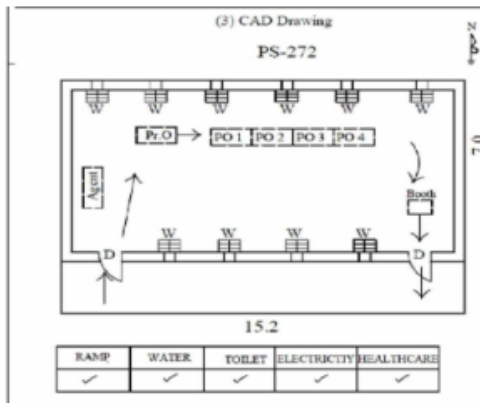

Google Map View

Polling Station Building Front View

Polling Station Front View

Cad View

Key MAP View

1 பெயர் : லட்சுமி கணவர் பெயர் : செந்தில்முருகன் வீட்டு எண் : 1 வயது : 92 பாலினம் : பெண்	TRN0803858 Photo is available	2 பெயர் : லட்சுமி கணவர் பெயர் : ராமசாமி வீட்டு எண் : 1 வயது : 65 பாலினம் : பெண்	TRN0779678 Photo is available	3 பெயர் : வீரம்மாள் கணவர் பெயர் : பரமன் வீட்டு எண் : 1 வயது : 59 பாலினம் : பெண்	TRN0817718 Photo is available
4 பெயர் : செல்வன் தந்தை பெயர் : பெருமாள் வீட்டு எண் : 1 வயது : 56 பாலினம் : ஆண்	TRN0821421 Photo is available	5 பெயர் : மகேஸ்வரி கணவர் பெயர் : ராஜா வீட்டு எண் : 1 வயது : 34 பாலினம் : பெண்	TRN0817700 Photo is available	6 பெயர் : தமிழ்செல்வி கணவர் பெயர் : அருண் வீட்டு எண் : 1 வயது : 33 பாலினம் : பெண்	TRN0779686 Photo is available
7 பெயர் : தானு ரா தந்தை பெயர் : ராமசாமி வீட்டு எண் : 1 வயது : 29 பாலினம் : பெண்	TRN0821454 Photo is available	8 பெயர் : புஷ்பராஜ் தந்தை பெயர் : பால்கர் வீட்டு எண் : 1 வயது : 27 பாலினம் : ஆண்	TRN0911073 Photo is available	9 பெயர் : நிரஞ்சனா தேவி தந்தை பெயர் : காட்டு ராஜா வீட்டு எண் : 1 வயது : 25 பாலினம் : பெண்	TRN1951862 Photo is available
10 பெயர் : வளர்மதி தந்தை பெயர் : ராமசாமி வீட்டு எண் : 001 வயது : 24 பாலினம் : பெண்	TRN1899293 Photo is available	11 பெயர் : பெருமாயி கணவர் பெயர் : ராமன் வீட்டு எண் : 1-1 வயது : 66 பாலினம் : பெண்	TRN1697077 Photo is available	12 பெயர் : முனியம்மாள் தந்தை பெயர் : முருகன் வீட்டு எண் : 1/1 வயது : 24 பாலினம் : பெண்	TRN1930452 Photo is available
13 பெயர் : சக்திவேல் தந்தை பெயர் : ராமன் வீட்டு எண் : 1-1-2 வயது : 50 பாலினம் : ஆண்	TRN1697085 Photo is available	14 பெயர் : முருகன் தந்தை பெயர் : ராமன் வீட்டு எண் : 1-1-3 வயது : 48 பாலினம் : ஆண்	GQP2205052 Photo is available	15 பெயர் : மீனாட்சி கணவர் பெயர் : முருகன் வீட்டு எண் : 1-1-3 வயது : 44 பாலினம் : பெண்	GQP2205029 Photo is available
16 பெயர் : முத்துலட்சுமி கணவர் பெயர் : சக்திவேல் வீட்டு எண் : 1/1ஏ வயது : 45 பாலினம் : பெண்	TRN0954560 Photo is available	17 பெயர் : காளிமுத்து தந்தை பெயர் : சரமன் வீட்டு எண் : 1-4 வயது : 64 பாலினம் : ஆண்	TRN1697101 Photo is available	18 பெயர் : காளியம்மாள் கணவர் பெயர் : காளிமுத்து வீட்டு எண் : 1-4 வயது : 61 பாலினம் : பெண்	TRN1697119 Photo is available
19 பெயர் : பசங்கிளி கணவர் பெயர் : காளிமுத்து வீட்டு எண் : 1-5 வயது : 67 பாலினம் : பெண்	TRN1697127 Photo is available	20 பெயர் : வீராச்சாமி தாயின் பெயர் : பசங்கிளி வீட்டு எண் : 1-5 வயது : 50 பாலினம் : ஆண்	GQP2203859 Photo is available	21 பெயர் : ராமன் தந்தை பெயர் : பெருமாள் வீட்டு எண் : 1-6 வயது : 82 பாலினம் : ஆண்	TRN1697135 Photo is available
22 பெயர் : பழனியம்மாள் கணவர் பெயர் : திருப்பதி வீட்டு எண் : 1-6 வயது : 45 பாலினம் : பெண்	GQP2203990 Photo is available	23 பெயர் : நாகராஜ் தந்தை பெயர் : ராமன் வீட்டு எண் : 1-6 வயது : 43 பாலினம் : ஆண்	GQP2204204 Photo is available	24 பெயர் : பரமன் தந்தை பெயர் : சின்னான் வீட்டு எண் : 1-7 வயது : 61 பாலினம் : ஆண்	TRN1697150 Photo is available
25 பெயர் : மகேஸ்வரி கணவர் பெயர் : பரமன் வீட்டு எண் : 1-7 வயது : 46 பாலினம் : பெண்	TRN1697176 Photo is available	26 பெயர் : முருகேஸ்வரி தந்தை பெயர் : பரமன் வீட்டு எண் : 1/7 வயது : 29 பாலினம் : பெண்	TRN1898931 Photo is available	27 பெயர் : சண்முகம் தந்தை பெயர் : பெருமாள்மாதாரி வீட்டு எண் : 1-8 வயது : 56 பாலினம் : ஆண்	TRN1697184 Photo is available
28 பெயர் : ராசாத்தி கணவர் பெயர் : சண்முகம் வீட்டு எண் : 1-8 வயது : 51 பாலினம் : பெண்	TRN1698257 Photo is available	29 பெயர் : திருமலைசாமி தந்தை பெயர் : பெருமாள்மாதாரி வீட்டு எண் : 1-8 வயது : 50 பாலினம் : ஆண்	TRN1698265 Photo is available	30 பெயர் : விஜயலட்சுமி சீனிவாசன் தந்தை பெயர் : பழனிச்சாமி வீட்டு எண் : 1-9 வயது : 45 பாலினம் : பெண்	GQP2204469 Photo is available