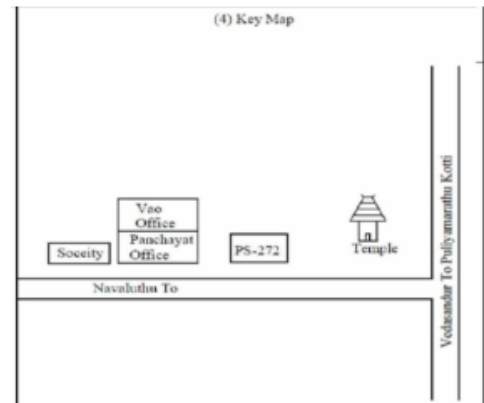

Cad View

Key MAP View