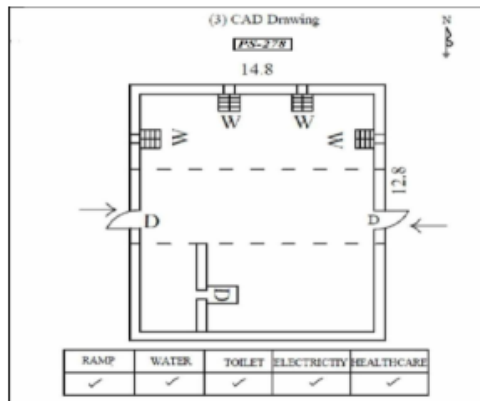

Google Map View

Polling Station Building Front View

Polling Station Front View

Cad View

Key MAP View

சட்டமன்றத் தொகுதியின் எண் மற்றும் பெயர் : 128-ஓட்டச்சத்திரம்  
பிரிவு எண் மற்றும் பெயர் : 1-புளியமரத்துக்கோட்டை (வ.கி) மற்றும் (ஊ), கோடாங்கிபட்டி வார்டு 3,6