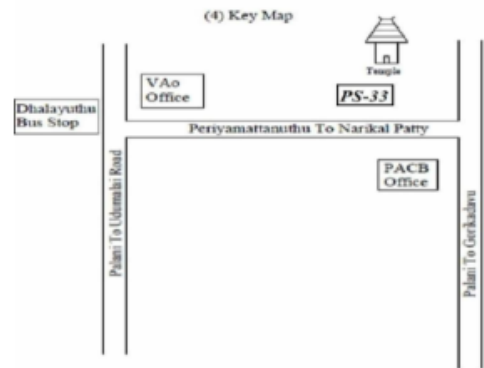

Cad View

Key MAP View