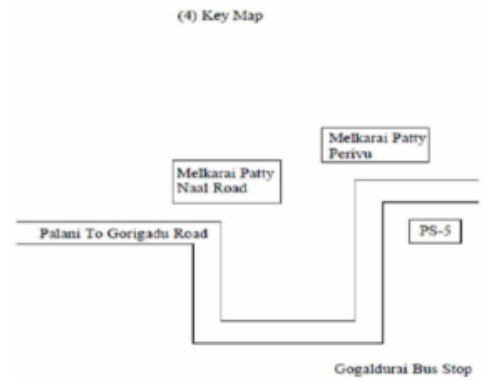

Cad View

Key MAP View