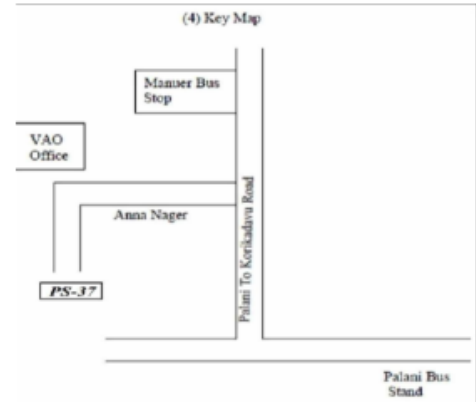

Cad View

Key MAP View