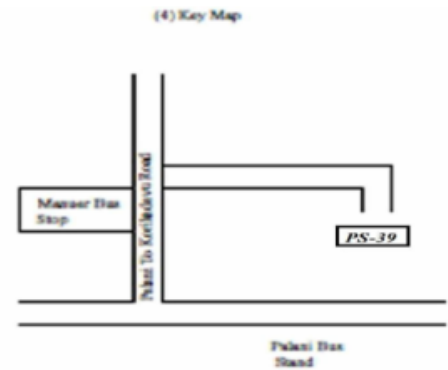

கையொப்பம்

Nazri Naksha

Google Map View

Polling Station Building Front View

Polling Station Front View

Cad View

Key MAP View

| | | | | | |
|---|------------|---|------------|--|------------|
| 1 பெயர் : நாச்சாத்தாள் கணவர் பெயர் : துக்கையண்ணன் வீட்டு எண் : 1360-1 வயது : 71 பாலினம் : பெண் Photo is available | TRN1131416 | 2 பெயர் : பழனிஸ்வரி தந்தை பெயர் : துக்கையண்ணன் வீட்டு எண் : 1360-1 வயது : 46 பாலினம் : பெண் Photo is available | TRN0153163 | 3 பெயர் : தெண்டபாணி தந்தை பெயர் : மருதமுத்து வீட்டு எண் : 1360-1 வயது : 45 பாலினம் : ஆண் Photo is available | FJV3385978 |
| 4 பெயர் : காட்டீஸ்வரி கணவர் பெயர் : தெண்டபாணி வீட்டு எண் : 1360-1 வயது : 42 பாலினம் : பெண் Photo is available | FJV3385960 | 5 பெயர் : சின்னதுரை தந்தை பெயர் : துக்கையண்ணன் வீட்டு எண் : 1360-1 வயது : 38 பாலினம் : ஆண் Photo is available | FJV3386133 | 6 பெயர் : முருகாத்தாள் கணவர் பெயர் : முருகுசாமி வீட்டு எண் : 1360-2 வயது : 49 பாலினம் : பெண் Photo is available | TRN1131424 |
| 7 பெயர் : சரவணக்குமார் தாயின் பெயர் : பழனிஸ்வரி -புரீ வீட்டு எண் : 1360-5 வயது : 44 பாலினம் : ஆண் Photo is available | TRN0536193 | 8 பெயர் : மாரியத்தாள் கணவர் பெயர் : கன்னியப்பன் வீட்டு எண் : 1360/5 வயது : 35 பாலினம் : பெண் Photo is available | TRN2085744 | 9 பெயர் : பாண்டீஸ்வரி தந்தை பெயர் : முருகன் வீட்டு எண் : 1360-5 வயது : 30 பாலினம் : பெண் Photo is available | TRN0653881 |
| 10 பெயர் : பாண்டீஸ்வரி தந்தை பெயர் : முருகன் வீட்டு எண் : 1360-5 வயது : 28 பாலினம் : பெண் Photo is available | TRN0712919 | 11 பெயர் : கன்னியாத்தாள் கணவர் பெயர் : முருகன் வீட்டு எண் : 1361-2 வயது : 49 பாலினம் : பெண் Photo is available | FJV2682532 | 12 பெயர் : செம்மணன் தந்தை பெயர் : துக்கையண்ணன் வீட்டு எண் : 1361-3 வயது : 49 பாலினம் : ஆண் Photo is available | TRN1131457 |
| 13 பெயர் : முருகாத்தாள் கணவர் பெயர் : செம்மணன் வீட்டு எண் : 1361-3 வயது : 48 பாலினம் : பெண் Photo is available | FJV2682847 | 14 பெயர் : பார்த்திபன் தந்தை பெயர் : செம்மணன் வீட்டு எண் : 1362/5 வயது : 24 பாலினம் : ஆண் Photo is available | TRN1829936 | 15 பெயர் : தெண்டபாணி தந்தை பெயர் : மொட்டசாமி வீட்டு எண் : 1364 வயது : 56 பாலினம் : ஆண் Photo is available | TRN1131465 |
| 16 பெயர் : கிட்டுசாமி தந்தை பெயர் : மொட்டசாமி வீட்டு எண் : 1364 வயது : 54 பாலினம் : ஆண் Photo is available | TRN1131473 | 17 பெயர் : சுப்பிரமணி தந்தை பெயர் : பெரியசாமி வீட்டு எண் : 1366 வயது : 50 பாலினம் : ஆண் Photo is available | FJV1222074 | 18 பெயர் : மங்கையற்கரசி கணவர் பெயர் : சுப்பிரமணி வீட்டு எண் : 1366 வயது : 43 பாலினம் : பெண் Photo is available | TRN0153171 |
| 19 பெயர் : ஜெயவீரன் தந்தை பெயர் : மாரியப்பன் வீட்டு எண் : 1368 வயது : 71 பாலினம் : ஆண் Photo is available | TRN1131515 | 20 பெயர் : செந்தில்குமார் தந்தை பெயர் : ஜெயவீரன் வீட்டு எண் : 1368 வயது : 45 பாலினம் : ஆண் Photo is available | FJV1433242 | 21 பெயர் : சசிக்குமார் தந்தை பெயர் : ஜெயவீரன் வீட்டு எண் : 1368 வயது : 42 பாலினம் : ஆண் Photo is available | FJV1436286 |
| 22 பெயர் : பாப்பாத்தி கணவர் பெயர் : ஜெயவீரன் வீட்டு எண் : 1368-5 வயது : 73 பாலினம் : பெண் Photo is available | TRN0135178 | 23 பெயர் : உமா மகேஸ்வரி கணவர் பெயர் : செந்தில்குமார் வீட்டு எண் : 1368-5 வயது : 44 பாலினம் : பெண் Photo is available | TRN0111393 | 24 பெயர் : காட்டம்மாள் கணவர் பெயர் : குப்புசாமி வீட்டு எண் : 1370 வயது : 71 பாலினம் : பெண் Photo is available | TRN1131523 |
| 25 பெயர் : மகேஷ்குமார் தந்தை பெயர் : குப்புசாமி வீட்டு எண் : 1370 வயது : 37 பாலினம் : ஆண் Photo is available | TRN0300574 | 26 பெயர் : காட்டப்பன் தந்தை பெயர் : சின்னான் வீட்டு எண் : 1372 வயது : 66 பாலினம் : ஆண் Photo is available | TRN1131556 | 27 பெயர் : ராமகுமார் தந்தை பெயர் : காட்டப்பன் வீட்டு எண் : 1372 வயது : 35 பாலினம் : ஆண் Photo is available | TRN0387852 |
| 28 பெயர் : நாகராஜ் தந்தை பெயர் : காட்டப்பன் வீட்டு எண் : 1372 வயது : 32 பாலினம் : ஆண் Photo is available | TRN0536201 | 29 பெயர் : மயில்சாமி கணவர் பெயர் : சுப்பிரமணி வீட்டு எண் : 1375 வயது : 57 பாலினம் : பெண் Photo is available | TRN1131598 | 30 பெயர் : தமிழ்செல்வி தந்தை பெயர் : மயில்சாமி வீட்டு எண் : 1375 வயது : 39 பாலினம் : பெண் Photo is available | TRN0153247 |