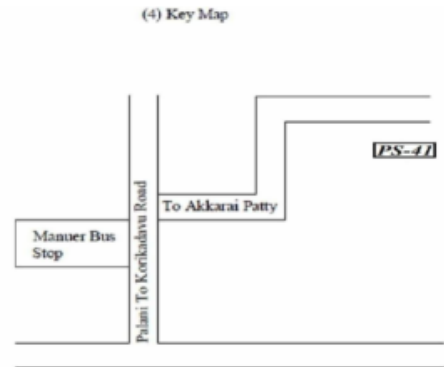

**4. வாக்காளர்களின் எண்ணிக்கை**

தொடங்கும் வரிசை எண்	முடியும் வரிசை எண்.	நிகர வாக்காளர்களின் எண்ணிக்கை			
		ஆண்	பெண்	மூன்றாம் பாலினம்	மொத்தம்
1	927	457	463	0	920

கையொப்பம்

Nazri Naksha

Google Map View

Polling Station Building Front View

Polling Station Front View

Cad View

Key MAP View

சட்டமன்றத் தொகுதியின் எண் மற்றும் பெயர் : 128-ஓட்டசத்திரம் மற்றும் பெயர் : 1-அக்கரைப்பட்டி (வ.கி) மற்றும் (ஊ), அக்கரைப்பட்டி வார்டு 1 பிரிவு எண் மற்றும் பெயர்