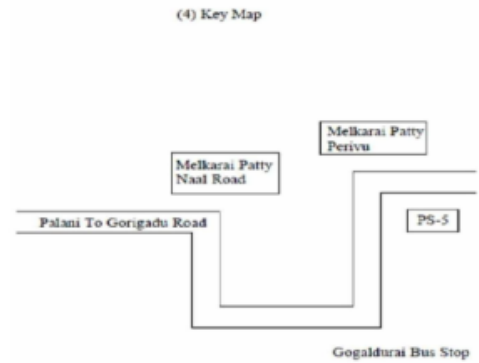

Cad View

Key MAP View