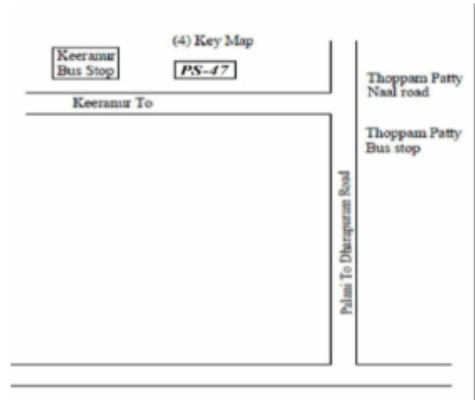

Cad View

Key MAP View