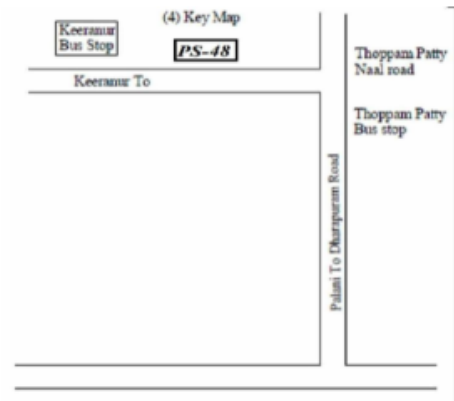

Google Map View

Polling Station Building Front View

Polling Station Front View

Cad View

Key MAP View

1 பெயர் : விஜயரவிக்குமார் தந்தை பெயர்: துக்கையண்ணன் வீட்டு எண் : 1 வயது : 36 பாலினம் : ஆண்	TRN0829804 Photo is available	2 பெயர் : மனோஜ் குமார் தந்தை பெயர்: மதன் குமார் வீட்டு எண் : 1 வயது : 29 பாலினம் : ஆண்	TRN0888826 Photo is available	3 பெயர் : கோபாலகிருஷ்ணன் தந்தை பெயர்: ரவி வீட்டு எண் : 1/8/6 வயது : 23 பாலினம் : ஆண்	TRN2164069 Photo is available
4 பெயர் : மருததுரை தந்தை பெயர்: துக்கையண்ணன் வீட்டு எண் : 1/8/10 வயது : 35 பாலினம் : ஆண்	TRN1008184 Photo is available	5 பெயர் : முனியாத்தாள் கணவர் பெயர்: பொன்னுச்சாமி வீட்டு எண் : 1/78/4 வயது : 45 பாலினம் : பெண்	TRN0985168 Photo is available	6 பெயர் : ரஞ்சித்குமார் தந்தை பெயர்: துக்கையண்ணன் வீட்டு எண் : 1/85 வயது : 31 பாலினம் : ஆண்	TRN1828292 Photo is available
7 பெயர் : பிரவேசா கணவர் பெயர்: ரஞ்சித்குமார் வீட்டு எண் : 1/85 வயது : 25 பாலினம் : பெண்	TRN1828235 Photo is available	8 பெயர் : சரண்யா கணவர் பெயர்: ராஜேந்திரன் வீட்டு எண் : 1/115/19 வயது : 33 பாலினம் : பெண்	TRN1008234 Photo is available	9 பெயர் : ஈஸ்வரி கணவர் பெயர்: இராஜூ வீட்டு எண் : 1E வயது : 39 பாலினம் : பெண்	TRN0210963 Photo is available
10 பெயர் : மாதவி கணவர் பெயர்: இளையராஜா வீட்டு எண் : 1E வயது : 36 பாலினம் : பெண்	TRN0456178 Photo is available	11 பெயர் : இளையராஜா தந்தை பெயர்: சின்னப்பன் வீட்டு எண் : 1E வயது : 36 பாலினம் : ஆண்	TRN0456186 Photo is available	12 பெயர் : பரத்குமார் தந்தை பெயர்: கருணாகரன் வீட்டு எண் : 1E வயது : 35 பாலினம் : ஆண்	TRN0210781 Photo is available
13 பெயர் : முத்துகண்ணு கணவர் பெயர்: முனியாண்டி வீட்டு எண் : 2 வயது : 55 பாலினம் : பெண்	TRN0984815 Photo is available	14 பெயர் : கிருஷ்ணன் தந்தை பெயர்: மாரியப்பன் வீட்டு எண் : 2 வயது : 49 பாலினம் : ஆண்	TRN1165307 Photo is available	15 பெயர் : மீனாட்சி கணவர் பெயர்: மருடிஸ்வரன் வீட்டு எண் : 2 வயது : 40 பாலினம் : பெண்	TRN0984708 Photo is available
16 பெயர் : பவித்திரா தந்தை பெயர்: துக்கையண்ணன் வீட்டு எண் : 2-2/73-ஏ வயது : 25 பாலினம் : பெண்	TRN0984906 Photo is available	17 பெயர் : துக்கையாஜ் தாயின் பெயர்: வீரம்மாள் வீட்டு எண் : 2-2/43ஏ வயது : 26 பாலினம் : ஆண்	TRN0984898 Photo is available	18 பெயர் : சரஸ்வதி கணவர் பெயர்: துக்கையண்ணன் வீட்டு எண் : 3-1/25-ஏ வயது : 50 பாலினம் : பெண்	TRN0984724 Photo is available
19 பெயர் : ஹரிபிரசாத் தந்தை பெயர்: நாச்சிமுத்து வீட்டு எண் : 3-1/27 வயது : 26 பாலினம் : ஆண்	TRN0984872 Photo is available	20 பெயர் : ஹேமலதா தந்தை பெயர்: பிரபாகர் வீட்டு எண் : 3/6 வயது : 32 பாலினம் : பெண்	TRN1954395 Photo is available	21 பெயர் : காளிமுத்து தந்தை பெயர்: மாரியப்பன் வீட்டு எண் : 4 வயது : 49 பாலினம் : ஆண்	TRN1165315 Photo is available
22 பெயர் : ஜோதீஸ்வரி கணவர் பெயர்: கிருஷ்ணன் வீட்டு எண் : 4 வயது : 33 பாலினம் : பெண்	TRN0985069 Photo is available	23 பெயர் : ஜஸ்வரயா தந்தை பெயர்: பெரியசாமி வீட்டு எண் : 4 வயது : 24 பாலினம் : பெண்	TRN1954379 Photo is available	24 பெயர் : ஜெசிலா பாணு தந்தை பெயர்: அப்துல் வாஹீத் வீட்டு எண் : 5-2-31 வயது : 29 பாலினம் : பெண்	TRN0829697 Photo is available
25 பெயர் : மூர்த்தி தந்தை பெயர்: காமராஜ் வீட்டு எண் : 5/19 வயது : 36 பாலினம் : ஆண்	TRN1008200 Photo is available	26 பெயர் : பிரேமா கணவர் பெயர்: மூர்த்தி வீட்டு எண் : 5/19 வயது : 27 பாலினம் : பெண்	TRN1008242 Photo is available	27 பெயர் : கலையரசி கணவர் பெயர்: முருகேஷ் வீட்டு எண் : 6 வயது : 33 பாலினம் : பெண்	TRN0883215 Photo is available
28 பெயர் : கலையரசி கணவர் பெயர்: மணியன் வீட்டு எண் : 6 வயது : 32 பாலினம் : பெண்	TRN0985143 Photo is available	29 பெயர் : அக்கீம் தாயின் பெயர்: பாத்திமாபீவே வீட்டு எண் : 7 வயது : 54 பாலினம் : ஆண்	GQP2034064 Photo is available	30 பெயர் : பாத்திமாபீவி தந்தை பெயர்: அப்துல்ஜலீல் வீட்டு எண் : 7 வயது : 51 பாலினம் : பெண்	TRN1165356 Photo is available