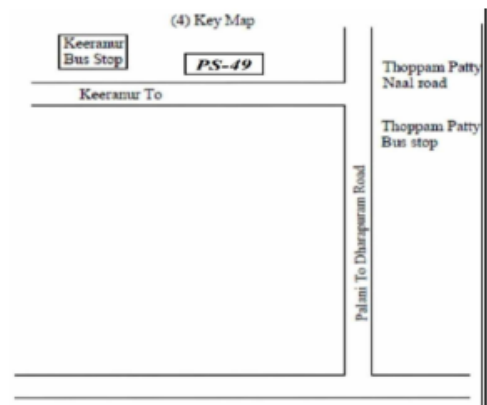

Cad View

Key MAP View