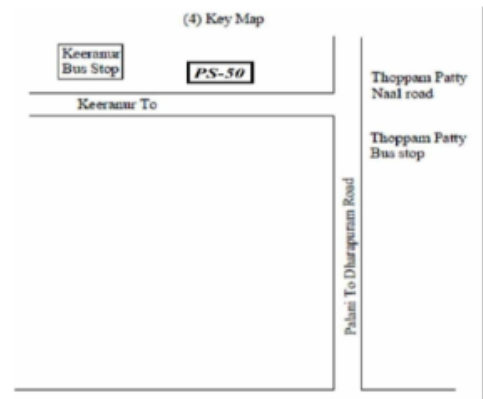

Cad View

Key MAP View