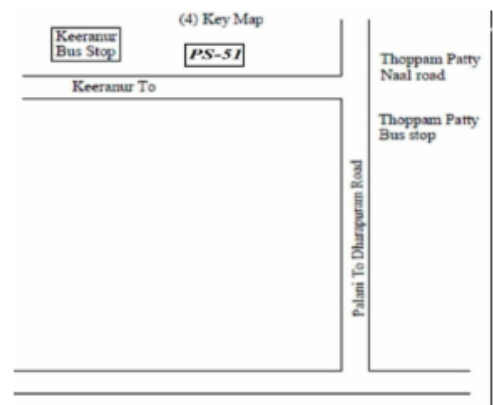

Cad View

Key MAP View