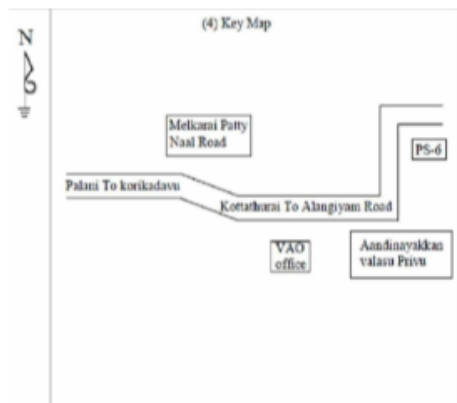

Cad View

Key MAP View