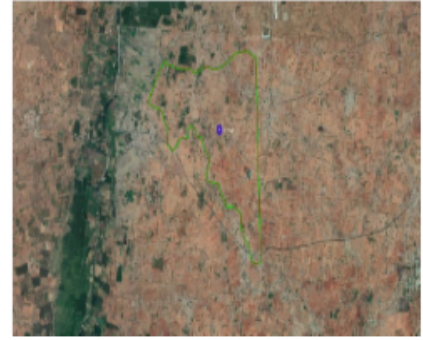

3. வாக்குச் சாவடியின் விவரங்கள்

வாக்குச் சாவடியின் எண் மற்றும் பெயர் : 60 - ஊராட்சி ஒன்றிய துவக்கப்பள்ளி தெற்கு பார்த்ததுகே வேலூர்- வேலம்பட்டி 624617 வாக்குச் சாவடியின் முகவரி : ஊராட்சி ஒன்றிய துவக்கப்பள்ளி, கே வேலூர், வேலம்பட்டி 624617	வாக்குச் சாவடியின் வகைப்பாடு (ஆண்/பெண்/பொது)	பொது
	துணை வாக்குச் சாவடிகளின் எண்ணிக்கை :	0

4. வாக்காளர்களின் எண்ணிக்கை

தொடங்கும் வரிசை எண்	முடியும் வரிசை எண்.	நிகர வாக்காளர்களின் எண்ணிக்கை			
		ஆண்	பெண்	மூன்றாம் பாலினம்	மொத்தம்
1	290	132	157	0	289

கையொப்பம்

Nazri Naksha

Google Map View

Polling Station Building Front View