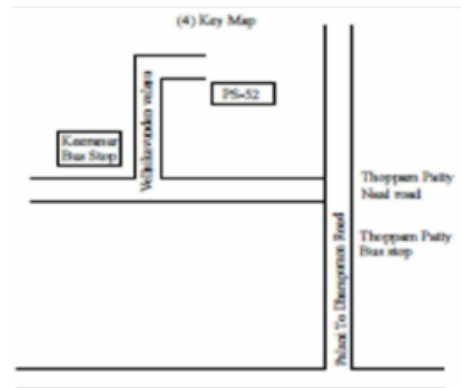

Key MAP View