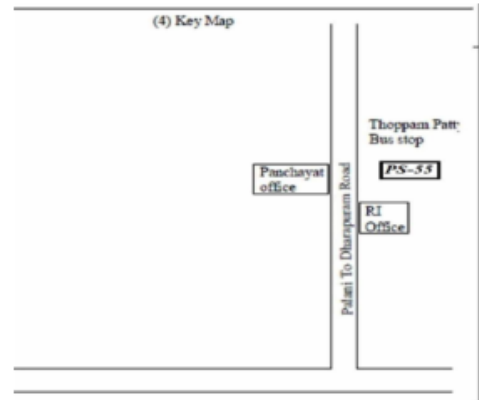

Google Map View

Polling Station Building Front View

Polling Station Front View

Cad View

Key MAP View

1 பெயர் : சி பாரத் டேனியல் தந்தை பெயர்: சின்னு வீட்டு எண் : 1 வயது : 43 பாலினம் : ஆண் Photo is available	TRN1932813	2 பெயர் : காயத்ரி கணவர் பெயர்: பாரதி வீட்டு எண் : 1 வயது : 35 பாலினம் : பெண் Photo is available	TRN1932888	3 பெயர் : கலைவாணி தந்தை பெயர்: சபர்ஸ்வரன் வீட்டு எண் : 1 வயது : 33 பாலினம் : பெண் Photo is available	TRN0807123
4 பெயர் : வனிதாமணி தந்தை பெயர்: அங்கமுத்து வீட்டு எண் : 1 வயது : 28 பாலினம் : பெண் Photo is available	TRN0788372	5 பெயர் : ரமேஷ் தந்தை பெயர்: ராஜ் வீட்டு எண் : 1 வயது : 26 பாலினம் : ஆண் Photo is available	TRN1932581	6 பெயர் : பழனியம்மாள் கணவர் பெயர்: பழனிச்சாமிகவுண்டர் வீட்டு எண் : 1-2E வயது : 80 பாலினம் : பெண் Photo is available	TRN1172915
7 பெயர் : ஈஸ்வரி கணவர் பெயர்: முத்துசாமி வீட்டு எண் : 1-3E வயது : 56 பாலினம் : பெண் Photo is available	TRN1172931	8 பெயர் : குப்புச்சாமி தந்தை பெயர்: வெள்ளைச்சாமி வீட்டு எண் : 1-6E வயது : 61 பாலினம் : ஆண் Photo is available	GQP2044782	9 பெயர் : பார்த்தசாரதி தந்தை பெயர்: குப்புச்சாமி வீட்டு எண் : 1-6E வயது : 32 பாலினம் : ஆண் Photo is available	TRN0391466
10 பெயர் : குமாரசாமி தந்தை பெயர்: குமாரசாமிக்கவுண்டர் வீட்டு எண் : 1-7E வயது : 66 பாலினம் : ஆண் Photo is available	TRN1172949	11 பெயர் : ராசாத்தி கணவர் பெயர்: குமாரசாமி வீட்டு எண் : 1-7E வயது : 56 பாலினம் : பெண் Photo is available	TRN1172956	S 12 பெயர் : ஈஸ்வரி கணவர் பெயர்: முத்துஸ்வரன் வீட்டு எண் : 1-9E வயது : 60 பாலினம் : பெண் Photo is available	TRN1172972
S 13 பெயர் : முருகபிரகாஷ் தந்தை பெயர்: முத்துஸ்வரன் வீட்டு எண் : 1-9E வயது : 43 பாலினம் : ஆண் Photo is available	GQP2046258	14 பெயர் : சிவாமணி கணவர் பெயர்: சக்திவேல் வீட்டு எண் : 1-11E வயது : 46 பாலினம் : பெண் Photo is available	GQP2521250	15 பெயர் : பாப்பாத்தி கணவர் பெயர்: மயில்சாமி வீட்டு எண் : 1-11E-2 வயது : 60 பாலினம் : பெண் Photo is available	GQP2045516
16 பெயர் : சக்திவேல் தந்தை பெயர்: சின்னச்சாமி வீட்டு எண் : 1-11E-2 வயது : 49 பாலினம் : ஆண் Photo is available	GQP2044691	17 பெயர் : சிவசுப்பிரமணி தந்தை பெயர்: சின்னச்சாமி வீட்டு எண் : 1-11E-2 வயது : 45 பாலினம் : ஆண் Photo is available	GQP3271848	18 பெயர் : கிட்டுச்சாமி தந்தை பெயர்: குப்புச்சாமி வீட்டு எண் : 1-11E-3 வயது : 50 பாலினம் : ஆண் Photo is available	GQP1386341
19 பெயர் : செல்வி கணவர் பெயர்: கிட்டுச்சாமி வீட்டு எண் : 1-11E-3 வயது : 45 பாலினம் : பெண் Photo is available	GQP1350644	20 பெயர் : விஜயலட்சுமிபண்டிட் கணவர் பெயர்: சந்திரமோகன் வீட்டு எண் : 1-12E வயது : 59 பாலினம் : பெண் Photo is available	GQP3271863	21 பெயர் : இராமசாமி தந்தை பெயர்: கணபதிக்கவுண்டர் வீட்டு எண் : 1-14E வயது : 65 பாலினம் : ஆண் Photo is available	GQP3348018
S 22 பெயர் : அலமேலு கணவர் பெயர்: வேலுச்சாமி வீட்டு எண் : 1-15E வயது : 62 பாலினம் : பெண் Photo is available	TRN1173004	S 23 பெயர் : பஞ்சவர்ணம் கணவர் பெயர்: சாந்திச்சாமி வீட்டு எண் : 1-18E வயது : 44 பாலினம் : பெண் Photo is available	GQP2044543	24 பெயர் : சுமதி கணவர் பெயர்: சரவணக்குமார் வீட்டு எண் : 1-18E1 வயது : 40 பாலினம் : பெண் Photo is available	TRN0112821
S 25 பெயர் : வெள்ளையந்திரி தந்தை பெயர்: பழனிச்சாமி வீட்டு எண் : 1-20E வயது : 52 பாலினம் : ஆண் Photo is available	TRN1173012	S 26 பெயர் : சாந்தி கணவர் பெயர்: வெள்ளையங்கிரி வீட்டு எண் : 1-20E வயது : 49 பாலினம் : பெண் Photo is available	GQP2045227	27 பெயர் : நாராயணன் தந்தை பெயர்: பெருமாள் வீட்டு எண் : 1-23E வயது : 59 பாலினம் : ஆண் Photo is available	GQP2045078
28 பெயர் : முருகேஷ்வரி கணவர் பெயர்: நாராயணன் வீட்டு எண் : 1-23E வயது : 54 பாலினம் : பெண் Photo is available	GQP2045276	S 29 பெயர் : பெரியசாமி தந்தை பெயர்: கலைநாடார் வீட்டு எண் : 1-27E வயது : 55 பாலினம் : ஆண் Photo is available	TRN1173038	S 30 பெயர் : மனோகரி கணவர் பெயர்: பெரியசாமி வீட்டு எண் : 1-27E வயது : 53 பாலினம் : பெண் Photo is available	TRN1173046