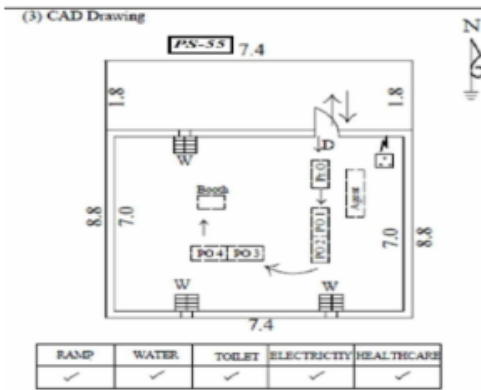

Google Map View

Polling Station Building Front View

Polling Station Front View

Cad View

Key MAP View

1 பெயர் : சி பாரத் டேனியல் தந்தை பெயர்: சின்னு வீட்டு எண் : 1 வயது : 43 பாலினம் : ஆண் Photo is available	TRN1932813	2 பெயர் : காயத்ரி கணவர் பெயர்: பாரதி வீட்டு எண் : 1 வயது : 35 பாலினம் : பெண் Photo is available	TRN1932888	3 பெயர் : கலைவாணி தந்தை பெயர்: சபர்ஸ்வரன் வீட்டு எண் : 1 வயது : 33 பாலினம் : பெண் Photo is available	TRN0807123
4 பெயர் : வனிதாமணி தந்தை பெயர்: அங்கமுத்து வீட்டு எண் : 1 வயது : 28 பாலினம் : பெண் Photo is available	TRN0788372	5 பெயர் : ரமேஷ் தந்தை பெயர்: ராஜ் வீட்டு எண் : 1 வயது : 26 பாலினம் : ஆண் Photo is available	TRN1932581	6 பெயர் : பழனியம்மாள் கணவர் பெயர்: பழனிச்சாமிகவுண்டர் வீட்டு எண் : 1-2E வயது : 80 பாலினம் : பெண் Photo is available	TRN1172915
7 பெயர் : ஈஸ்வரி கணவர் பெயர்: முத்துசாமி வீட்டு எண் : 1-3E வயது : 56 பாலினம் : பெண் Photo is available	TRN1172931	8 பெயர் : குப்புச்சாமி தந்தை பெயர்: வெள்ளைச்சாமி வீட்டு எண் : 1-6E வயது : 61 பாலினம் : ஆண் Photo is available	GQP2044782	9 பெயர் : பார்த்தசாரதி தந்தை பெயர்: குப்புச்சாமி வீட்டு எண் : 1-6E வயது : 32 பாலினம் : ஆண் Photo is available	TRN0391466
10 பெயர் : குமாரசாமி தந்தை பெயர்: குமாரசாமிக்கவுண்டர் வீட்டு எண் : 1-7E வயது : 66 பாலினம் : ஆண் Photo is available	TRN1172949	11 பெயர் : ராசாத்தி கணவர் பெயர்: குமாரசாமி வீட்டு எண் : 1-7E வயது : 56 பாலினம் : பெண் Photo is available	TRN1172956	S 12 பெயர் : ஈஸ்வரி கணவர் பெயர்: முத்துஸ்வரன் வீட்டு எண் : 1-9E வயது : 60 பாலினம் : பெண் Photo is available	TRN1172972
S 13 பெயர் : முருகபிரகாஷ் தந்தை பெயர்: முத்துஸ்வரன் வீட்டு எண் : 1-9E வயது : 43 பாலினம் : ஆண் Photo is available	GQP2046258	14 பெயர் : சிவாமணி கணவர் பெயர்: சக்திவேல் வீட்டு எண் : 1-11E வயது : 46 பாலினம் : பெண் Photo is available	GQP2521250	15 பெயர் : பாப்பாத்தி கணவர் பெயர்: மயில்சாமி வீட்டு எண் : 1-11E-2 வயது : 60 பாலினம் : பெண் Photo is available	GQP2045516
16 பெயர் : சக்திவேல் தந்தை பெயர்: சின்னச்சாமி வீட்டு எண் : 1-11E-2 வயது : 49 பாலினம் : ஆண் Photo is available	GQP2044691	17 பெயர் : சிவசுப்பிரமணி தந்தை பெயர்: சின்னச்சாமி வீட்டு எண் : 1-11E-2 வயது : 45 பாலினம் : ஆண் Photo is available	GQP3271848	18 பெயர் : கிட்டுச்சாமி தந்தை பெயர்: குப்புச்சாமி வீட்டு எண் : 1-11E-3 வயது : 50 பாலினம் : ஆண் Photo is available	GQP1386341
19 பெயர் : செல்வி கணவர் பெயர்: கிட்டுச்சாமி வீட்டு எண் : 1-11E-3 வயது : 45 பாலினம் : பெண் Photo is available	GQP1350644	20 பெயர் : விஜயலட்சுமிபண்டிட் கணவர் பெயர்: சந்திரமோகன் வீட்டு எண் : 1-12E வயது : 59 பாலினம் : பெண் Photo is available	GQP3271863	21 பெயர் : இராமசாமி தந்தை பெயர்: கணபதிக்கவுண்டர் வீட்டு எண் : 1-14E வயது : 65 பாலினம் : ஆண் Photo is available	GQP3348018
S 22 பெயர் : அலமேலு கணவர் பெயர்: வேலுச்சாமி வீட்டு எண் : 1-15E வயது : 62 பாலினம் : பெண் Photo is available	TRN1173004	S 23 பெயர் : பஞ்சவர்ணம் கணவர் பெயர்: சாந்திச்சாமி வீட்டு எண் : 1-18E வயது : 44 பாலினம் : பெண் Photo is available	GQP2044543	24 பெயர் : சுமதி கணவர் பெயர்: சரவணக்குமார் வீட்டு எண் : 1-18E1 வயது : 40 பாலினம் : பெண் Photo is available	TRN0112821
S 25 பெயர் : வெள்ளையந்திரி தந்தை பெயர்: பழனிச்சாமி வீட்டு எண் : 1-20E வயது : 52 பாலினம் : ஆண் Photo is available	TRN1173012	S 26 பெயர் : சாந்தி கணவர் பெயர்: வெள்ளையங்கிரி வீட்டு எண் : 1-20E வயது : 49 பாலினம் : பெண் Photo is available	GQP2045227	27 பெயர் : நாராயணன் தந்தை பெயர்: பெருமாள் வீட்டு எண் : 1-23E வயது : 59 பாலினம் : ஆண் Photo is available	GQP2045078
28 பெயர் : முருகேஷ்வரி கணவர் பெயர்: நாராயணன் வீட்டு எண் : 1-23E வயது : 54 பாலினம் : பெண் Photo is available	GQP2045276	S 29 பெயர் : பெரியசாமி தந்தை பெயர்: கலைநாடார் வீட்டு எண் : 1-27E வயது : 55 பாலினம் : ஆண் Photo is available	TRN1173038	S 30 பெயர் : மனோகரி கணவர் பெயர்: பெரியசாமி வீட்டு எண் : 1-27E வயது : 53 பாலினம் : பெண் Photo is available	TRN1173046