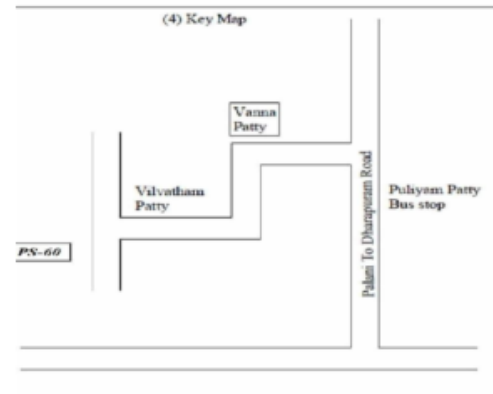

Google Map View

Polling Station Building Front View

Polling Station Front View

Cad View

Key MAP View

சட்டமன்றத் தொகுதியின் எண் மற்றும் பெயர் : 128-ஓட்டன்சத்திரம் பிரிவு எண் மற்றும் பெயர் 1-வில்வாதம்பட்டி (வ.கி) மற்றும் (ஊ), வில்வாதம்பட்டி வார்டு 2,3