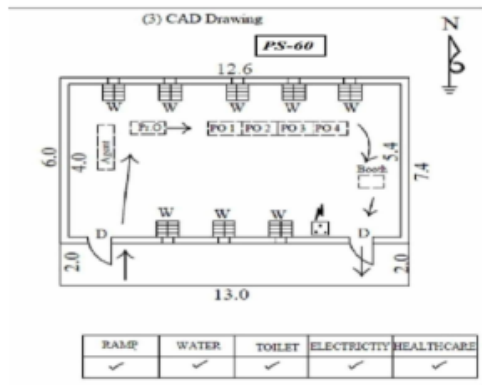

Google Map View

Polling Station Building Front View

Polling Station Front View

Cad View

Key MAP View

சட்டமன்றத் தொகுதியின் எண் மற்றும் பெயர் : 128-ஓட்டன்சத்திரம் பிரிவு எண் மற்றும் பெயர் 1-வில்வாதம்பட்டி (வ.கி) மற்றும் (ஊ), வில்வாதம்பட்டி வார்டு 2,3