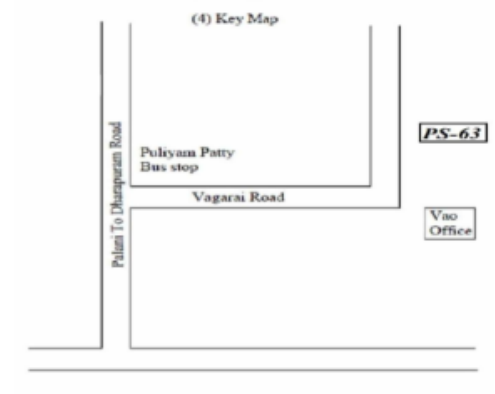

Cad View

Key MAP View