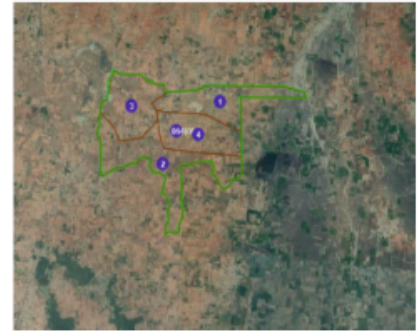

### 3. வாக்குச் சாவடியின் விவரங்கள்

வாக்குச் சாவடியின் எண் மற்றும் பெயர் : 73 - ஊராட்சி ஒன்றிய ஆரம்பள்ளி வடக்கு பார்த்த கட்டிடம் மொல்லம்பட்டி-624617 வாக்குச் சாவடியின் முகவரி : ஊராட்சி ஒன்றிய ஆரம்பள்ளி, மொல்லம்பட்டி-624617	<b>வாக்குச் சாவடியின் வகைப்பாடு (ஆண்/பெண்/பொது)</b>	பொது
	<b>துணை வாக்குச் சாவடிகளின் எண்ணிக்கை :</b>	0

### 4. வாக்காளர்களின் எண்ணிக்கை

தொடங்கும் வரிசை எண்	முடியும் வரிசை எண்.	நிகர வாக்காளர்களின் எண்ணிக்கை			
		ஆண்	பெண்	மூன்றாம் பாலினம்	மொத்தம்
1	813	376	437	0	813

கையொப்பம்

Nazri Naksha

Google Map View

Polling Station Building Front View