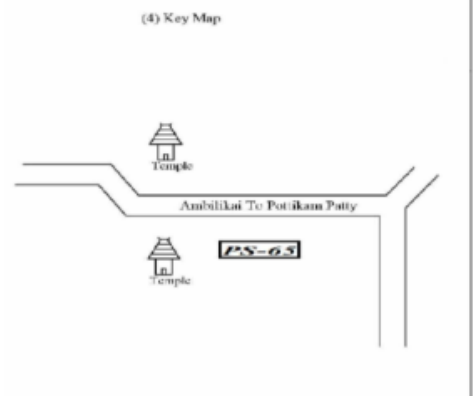

Cad View

Key MAP View