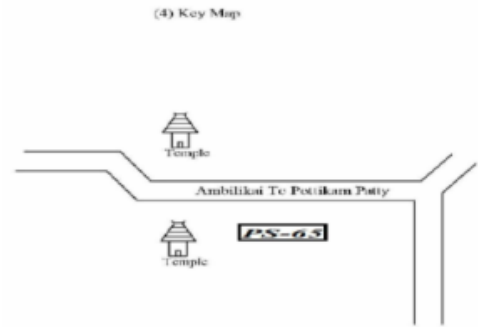

Cad View

Key MAP View