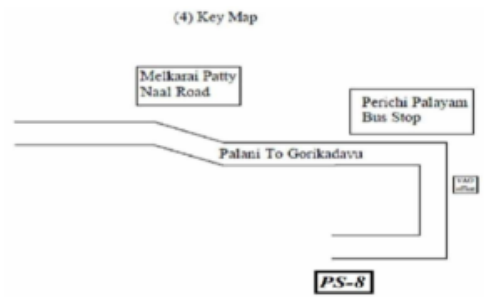

Cad View

Key MAP View