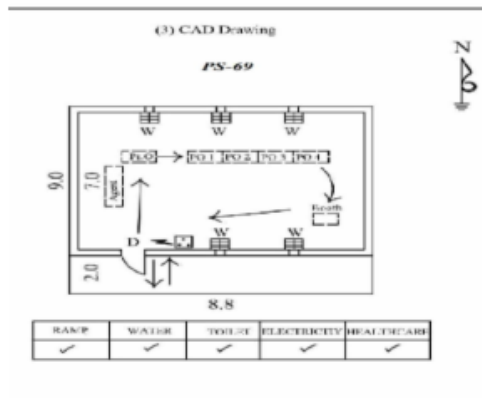

Cad View

Key MAP View