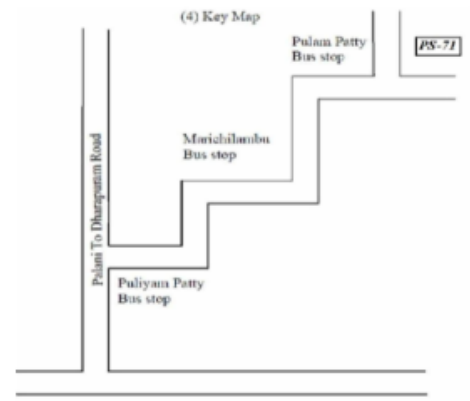

Cad View

Key MAP View