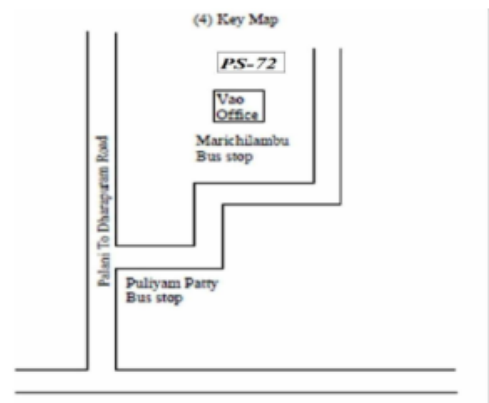

Cad View

Key MAP View