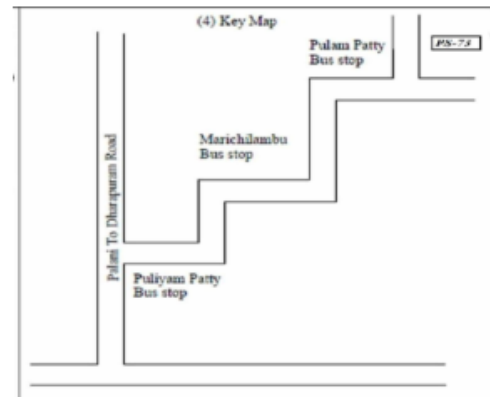

Cad View

Key MAP View