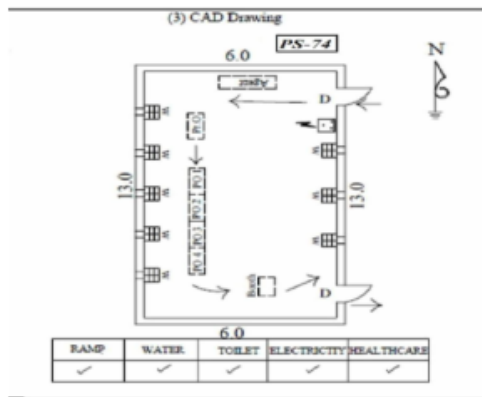

Google Map View

Polling Station Building Front View

Polling Station Front View

Cad View

Key MAP View

1	TRN1907591	பெயர் : சித்ரா தந்தை பெயர் : சக்திவேல் வீட்டு எண் : 1 வயது : 43 பாலினம் : பெண்	Photo is available	2	TRN1926419	பெயர் : ஆத்திக்கண்ணு தந்தை பெயர் : ஆறுச்சாமி வீட்டு எண் : 001 வயது : 30 பாலினம் : ஆண்	Photo is available	3	TRN0834457	பெயர் : கிருபாராணி தந்தை பெயர் : ராஜேந்திரன் வீட்டு எண் : 1 வயது : 28 பாலினம் : பெண்	Photo is available
4	TRN2113124	பெயர் : கோபிநாத் தந்தை பெயர் : ராஜேந்திரன் வீட்டு எண் : 1 வயது : 22 பாலினம் : ஆண்	Photo is available	5	TRN1907617	பெயர் : பிரந்தா தந்தை பெயர் : மாணிக்கம் வீட்டு எண் : 1-8 வயது : 23 பாலினம் : பெண்	Photo is available	6	TRN0936062	பெயர் : சசிவர்ணம் தந்தை பெயர் : மாணிக்கம் வீட்டு எண் : 1ஏ வயது : 25 பாலினம் : ஆண்	Photo is available
7	TRN0160515	பெயர் : செல்வராணி கணவர் பெயர் : சந்திரசேகர் வீட்டு எண் : 1E வயது : 35 பாலினம் : பெண்	Photo is available	8	TRN0160614	பெயர் : முருகாத்தாள் கணவர் பெயர் : ராஜேந்திரன் வீட்டு எண் : 3E வயது : 41 பாலினம் : பெண்	Photo is available	9	TRN1843390	பெயர் : ராஜேஷ்குமார் தந்தை பெயர் : முருகேசன் வீட்டு எண் : 6 வயது : 28 பாலினம் : ஆண்	Photo is available
10	TRN1868660	பெயர் : இந்திரா தந்தை பெயர் : மயில்சாமி வீட்டு எண் : 7-8 வயது : 28 பாலினம் : பெண்	Photo is available	11	TRN0548768	பெயர் : காளிதாஸ் தந்தை பெயர் : ராமலிங்கம் வீட்டு எண் : 8 வயது : 31 பாலினம் : ஆண்	Photo is available	12	TRN1223973	பெயர் : சின்னத்தாள் கணவர் பெயர் : முத்துசாமிக்கவுண்டர் வீட்டு எண் : 8-1 வயது : 83 பாலினம் : பெண்	Photo is available
13	TRN1223981	பெயர் : தங்கவேல் தந்தை பெயர் : குமரவேல்கவுண்டர் வீட்டு எண் : 8-1 வயது : 78 பாலினம் : ஆண்	Photo is available	14	TRN1223999	பெயர் : சின்னத்தாள் கணவர் பெயர் : தங்கவேல் வீட்டு எண் : 8-1 வயது : 73 பாலினம் : பெண்	Photo is available	15	TRN1224005	பெயர் : பேச்சியம்மாள் கணவர் பெயர் : சின்னவெள்ளையன் வீட்டு எண் : 8-1 வயது : 71 பாலினம் : பெண்	Photo is available
16	GQP1143882	பெயர் : மாணிக்கம் தந்தை பெயர் : முத்துசாமிக்கவுண்டர் வீட்டு எண் : 8-1 வயது : 58 பாலினம் : ஆண்	Photo is available	17	TRN1224013	பெயர் : மயில்சாமி தந்தை பெயர் : தங்கவேல் வீட்டு எண் : 8-1 வயது : 54 பாலினம் : ஆண்	Photo is available	18	GQP1294164	பெயர் : சஸ்வரி கணவர் பெயர் : மாணிக்கம் வீட்டு எண் : 8-1 வயது : 52 பாலினம் : பெண்	Photo is available
19	TRN1224021	பெயர் : பாப்பாத்தி(எ)வேலாத்தாள் கணவர் பெயர் : தியாகராசு வீட்டு எண் : 8-2 வயது : 73 பாலினம் : பெண்	Photo is available	20	TRN1224039	பெயர் : செல்வக்குமார் தந்தை பெயர் : தியாகராசு வீட்டு எண் : 8-2 வயது : 54 பாலினம் : ஆண்	Photo is available	21	TRN1224047	பெயர் : விஜயலட்சுமி கணவர் பெயர் : மருதமுத்து வீட்டு எண் : 8-12 வயது : 69 பாலினம் : பெண்	Photo is available
22	GQP1143890	பெயர் : பானுமதி கணவர் பெயர் : ரமேஷ் வீட்டு எண் : 8-12 வயது : 46 பாலினம் : பெண்	Photo is available	23	GQP1143585	பெயர் : ரமேஷ் தந்தை பெயர் : மருதமுத்து வீட்டு எண் : 8-12 வயது : 46 பாலினம் : ஆண்	Photo is available	24	TRN0834408	பெயர் : மங்களம் கணவர் பெயர் : இராஜமாணிக்கம் வீட்டு எண் : 8-13 வயது : 63 பாலினம் : பெண்	Photo is available
25	TRN1224054	பெயர் : கிருஷ்ணராஜ் தந்தை பெயர் : வேலுச்சாமிகவுண்டர் வீட்டு எண் : 8-14 வயது : 61 பாலினம் : ஆண்	Photo is available	26	TRN1224062	பெயர் : சின்னத்துரை தந்தை பெயர் : வேலுச்சாமிகவுண்டர் வீட்டு எண் : 8-14 வயது : 58 பாலினம் : ஆண்	Photo is available	27	TRN1224070	பெயர் : பாப்பாத்தி (எ) வேலாத்தாள் கணவர் பெயர் : கந்தசாமி வீட்டு எண் : 8-15 வயது : 63 பாலினம் : பெண்	Photo is available
28	TRN1224088	பெயர் : மணிமேகலை கணவர் பெயர் : ராஜேந்திரன் வீட்டு எண் : 8-15 வயது : 54 பாலினம் : பெண்	Photo is available	29	TRN0160523	பெயர் : ராஜ்குமார் தந்தை பெயர் : கிருஷ்ணராஜ் வீட்டு எண் : 8-16 வயது : 35 பாலினம் : ஆண்	Photo is available	30	TRN0160531	பெயர் : மணிகண்டன் தந்தை பெயர் : சின்னத்துரை வீட்டு எண் : 8-16 வயது : 34 பாலினம் : ஆண்	Photo is available