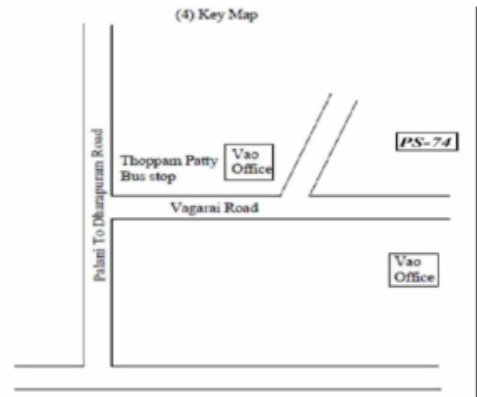

Google Map View

Polling Station Building Front View

Polling Station Front View

Cad View

Key MAP View

1	TRN1907591	பெயர் : சித்ரா தந்தை பெயர் : சக்திவேல் வீட்டு எண் : 1 வயது : 43 பாலினம் : பெண்	Photo is available	2	TRN1926419	பெயர் : ஆத்திக்கண்ணு தந்தை பெயர் : ஆறுச்சாமி வீட்டு எண் : 001 வயது : 30 பாலினம் : ஆண்	Photo is available	3	TRN0834457	பெயர் : கிருபாராணி தந்தை பெயர் : ராஜேந்திரன் வீட்டு எண் : 1 வயது : 28 பாலினம் : பெண்	Photo is available
4	TRN2113124	பெயர் : கோபிநாத் தந்தை பெயர் : ராஜேந்திரன் வீட்டு எண் : 1 வயது : 22 பாலினம் : ஆண்	Photo is available	5	TRN1907617	பெயர் : பிரந்தா தந்தை பெயர் : மாணிக்கம் வீட்டு எண் : 1-8 வயது : 23 பாலினம் : பெண்	Photo is available	6	TRN0936062	பெயர் : சசிவர்ணம் தந்தை பெயர் : மாணிக்கம் வீட்டு எண் : 1ஏ வயது : 25 பாலினம் : ஆண்	Photo is available
7	TRN0160515	பெயர் : செல்வராணி கணவர் பெயர் : சந்திரசேகர் வீட்டு எண் : 1E வயது : 35 பாலினம் : பெண்	Photo is available	8	TRN0160614	பெயர் : முருகாத்தாள் கணவர் பெயர் : ராஜேந்திரன் வீட்டு எண் : 3E வயது : 41 பாலினம் : பெண்	Photo is available	9	TRN1843390	பெயர் : ராஜேஷ்குமார் தந்தை பெயர் : முருகேசன் வீட்டு எண் : 6 வயது : 28 பாலினம் : ஆண்	Photo is available
10	TRN1868660	பெயர் : இந்திரா தந்தை பெயர் : மயில்சாமி வீட்டு எண் : 7-8 வயது : 28 பாலினம் : பெண்	Photo is available	11	TRN0548768	பெயர் : காளிதாஸ் தந்தை பெயர் : ராமலிங்கம் வீட்டு எண் : 8 வயது : 31 பாலினம் : ஆண்	Photo is available	12	TRN1223973	பெயர் : சின்னத்தாள் கணவர் பெயர் : முத்துசாமிக்கவுண்டர் வீட்டு எண் : 8-1 வயது : 83 பாலினம் : பெண்	Photo is available
13	TRN1223981	பெயர் : தங்கவேல் தந்தை பெயர் : குமரவேல்கவுண்டர் வீட்டு எண் : 8-1 வயது : 78 பாலினம் : ஆண்	Photo is available	14	TRN1223999	பெயர் : சின்னத்தாள் கணவர் பெயர் : தங்கவேல் வீட்டு எண் : 8-1 வயது : 73 பாலினம் : பெண்	Photo is available	15	TRN1224005	பெயர் : பேச்சியம்மாள் கணவர் பெயர் : சின்னவெள்ளையன் வீட்டு எண் : 8-1 வயது : 71 பாலினம் : பெண்	Photo is available
16	GQP1143882	பெயர் : மாணிக்கம் தந்தை பெயர் : முத்துசாமிக்கவுண்டர் வீட்டு எண் : 8-1 வயது : 58 பாலினம் : ஆண்	Photo is available	17	TRN1224013	பெயர் : மயில்சாமி தந்தை பெயர் : தங்கவேல் வீட்டு எண் : 8-1 வயது : 54 பாலினம் : ஆண்	Photo is available	18	GQP1294164	பெயர் : சஸ்வரி கணவர் பெயர் : மாணிக்கம் வீட்டு எண் : 8-1 வயது : 52 பாலினம் : பெண்	Photo is available
19	TRN1224021	பெயர் : பாப்பாத்தி(எ)வேலாத்தாள் கணவர் பெயர் : தியாகராசு வீட்டு எண் : 8-2 வயது : 73 பாலினம் : பெண்	Photo is available	20	TRN1224039	பெயர் : செல்வக்குமார் தந்தை பெயர் : தியாகராசு வீட்டு எண் : 8-2 வயது : 54 பாலினம் : ஆண்	Photo is available	21	TRN1224047	பெயர் : விஜயலட்சுமி கணவர் பெயர் : மருதமுத்து வீட்டு எண் : 8-12 வயது : 69 பாலினம் : பெண்	Photo is available
22	GQP1143890	பெயர் : பானுமதி கணவர் பெயர் : ரமேஷ் வீட்டு எண் : 8-12 வயது : 46 பாலினம் : பெண்	Photo is available	23	GQP1143585	பெயர் : ரமேஷ் தந்தை பெயர் : மருதமுத்து வீட்டு எண் : 8-12 வயது : 46 பாலினம் : ஆண்	Photo is available	24	TRN0834408	பெயர் : மங்களம் கணவர் பெயர் : இராஜமாணிக்கம் வீட்டு எண் : 8-13 வயது : 63 பாலினம் : பெண்	Photo is available
25	TRN1224054	பெயர் : கிருஷ்ணராஜ் தந்தை பெயர் : வேலுச்சாமிகவுண்டர் வீட்டு எண் : 8-14 வயது : 61 பாலினம் : ஆண்	Photo is available	26	TRN1224062	பெயர் : சின்னத்துரை தந்தை பெயர் : வேலுச்சாமிகவுண்டர் வீட்டு எண் : 8-14 வயது : 58 பாலினம் : ஆண்	Photo is available	27	TRN1224070	பெயர் : பாப்பாத்தி (எ) வேலாத்தாள் கணவர் பெயர் : கந்தசாமி வீட்டு எண் : 8-15 வயது : 63 பாலினம் : பெண்	Photo is available
28	TRN1224088	பெயர் : மணிமேகலை கணவர் பெயர் : ராஜேந்திரன் வீட்டு எண் : 8-15 வயது : 54 பாலினம் : பெண்	Photo is available	29	TRN0160523	பெயர் : ராஜ்குமார் தந்தை பெயர் : கிருஷ்ணராஜ் வீட்டு எண் : 8-16 வயது : 35 பாலினம் : ஆண்	Photo is available	30	TRN0160531	பெயர் : மணிகண்டன் தந்தை பெயர் : சின்னத்துரை வீட்டு எண் : 8-16 வயது : 34 பாலினம் : ஆண்	Photo is available