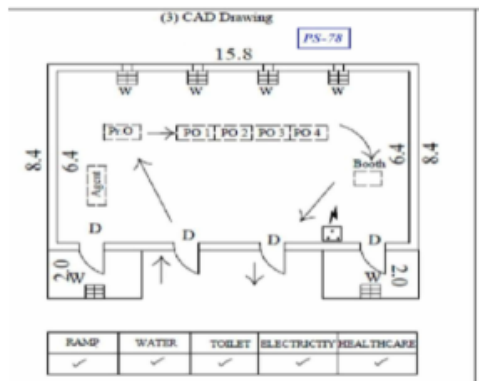

Cad View

Key MAP View