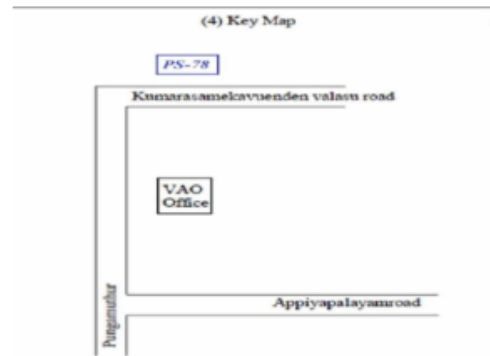

Cad View

Key MAP View