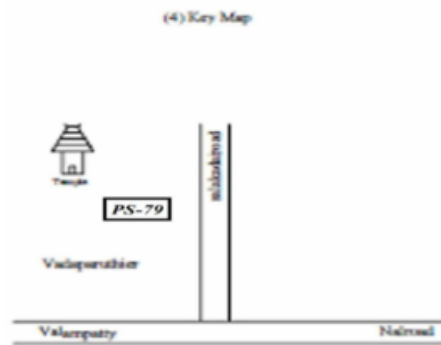

Cad View

Key MAP View