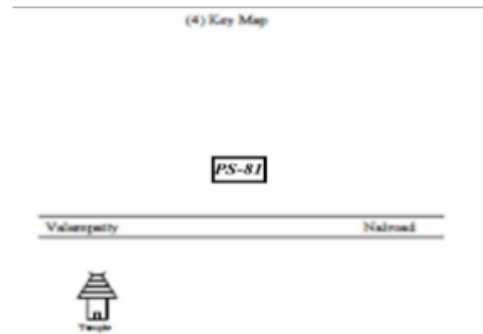

Cad View

Key MAP View