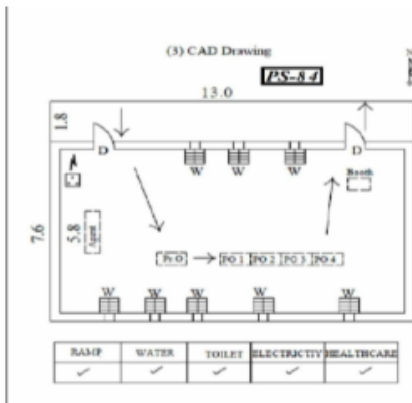

கையொப்பம்

Nazri Naksha

Google Map View

Polling Station Building Front View

Polling Station Front View

Cad View

Key MAP View

| | | | | | |
|--|------------|---|------------|--|------------|
| 1 பெயர் : காளியம்மாள் கணவர் பெயர்: ஆறுமுகம் வீட்டு எண் : 1 வயது : 69 பாலினம் : பெண் Photo is available | TRN1786920 | 2 பெயர் : முருகேசன் தந்தை பெயர்: ஆறுமுகம் வீட்டு எண் : 1 வயது : 46 பாலினம் : ஆண் Photo is available | GQP2487130 | 3 பெயர் : காளியப்பன் தந்தை பெயர்: கருப்பண்ணன் வீட்டு எண் : 1 வயது : 39 பாலினம் : ஆண் Photo is available | TRN0722298 |
| 4 பெயர் : புவனா தேவி கணவர் பெயர்: பன்னீர் செல்வன் வீட்டு எண் : 1 வயது : 35 பாலினம் : பெண் Photo is available | TRN0722306 | 5 பெயர் : அசோக் குமார் தந்தை பெயர்: காலமேகம் வீட்டு எண் : 1 வயது : 31 பாலினம் : ஆண் Photo is available | TRN0661140 | 6 பெயர் : முருகானந்தம் தந்தை பெயர்: மீனாட்சி சுந்தரம் வீட்டு எண் : 1 வயது : 28 பாலினம் : ஆண் Photo is available | TRN0722264 |
| 7 பெயர் : தீபிகாராணி தந்தை பெயர்: முருகசாமி வீட்டு எண் : 1 வயது : 28 பாலினம் : பெண் Photo is available | TRN0873430 | 8 பெயர் : கல்பனா தேவி தந்தை பெயர்: கருப்புச்சாமி வீட்டு எண் : 1 வயது : 28 பாலினம் : பெண் Photo is available | TRN0722215 | 9 பெயர் : அமலா பிரியதர்ஷினி தந்தை பெயர்: தாமஸ் வீட்டு எண் : 1 வயது : 26 பாலினம் : பெண் Photo is available | TRN0892398 |
| 10 பெயர் : அனிதா கணவர் பெயர்: முருகேசன் வீட்டு எண் : 1-1 வயது : 38 பாலினம் : பெண் Photo is available | TRN0162479 | 11 பெயர் : மயிலாத்தாள் கணவர் பெயர்: ராமக்குடும்பன் வீட்டு எண் : 1-2 வயது : 74 பாலினம் : பெண் Photo is available | GQP3265550 | 12 பெயர் : வாசுகணேசன் தந்தை பெயர்: ராமக்குடும்பன் வீட்டு எண் : 1-2 வயது : 52 பாலினம் : ஆண் Photo is available | GQP3265568 |
| 13 பெயர் : அபிநிவேதா க தந்தை பெயர்: கருப்புச்சாமி வீட்டு எண் : 1/22 வயது : 19 பாலினம் : பெண் Photo is available | TRN2190387 | 14 பெயர் : துரைச்சாமி தந்தை பெயர்: அங்கமுத்து வீட்டு எண் : 1/24 வயது : 60 பாலினம் : ஆண் Photo is available | TRN1011444 | 15 பெயர் : விஷ்ணு பிரபாகர் தந்தை பெயர்: துரைச்சாமி வீட்டு எண் : 1/24 வயது : 24 பாலினம் : ஆண் Photo is available | TRN1845882 |
| 16 பெயர் : சிவபிரியா கணவர் பெயர்: மாணிக்கராஜ் வீட்டு எண் : 1-34 வயது : 40 பாலினம் : பெண் Photo is available | GQP3256070 | 17 பெயர் : கருப்பாத்தாள் கணவர் பெயர்: பழனிச்சாமி வீட்டு எண் : 1/57/1 வயது : 38 பாலினம் : பெண் Photo is available | TRN2123859 | 18 பெயர் : ரேணுகாதேவி கணவர் பெயர்: செந்தில்நாதன் வீட்டு எண் : 1-76 வயது : 32 பாலினம் : பெண் Photo is available | TRN0623017 |
| 19 பெயர் : அருண் குமார் கண்ணன் தந்தை பெயர்: கண்ணன் வீட்டு எண் : 1/76 வயது : 21 பாலினம் : ஆண் Photo is available | TRN2184026 | 20 பெயர் : வெங்கடேஷ் தந்தை பெயர்: முருகன் வீட்டு எண் : 1/94 வயது : 24 பாலினம் : ஆண் Photo is available | TRN1917533 | 21 பெயர் : மனோஜ்குமார் முருகன் தந்தை பெயர்: முருகன் வீட்டு எண் : 1/124 வயது : 20 பாலினம் : ஆண் Photo is available | TRN2207363 |
| 22 பெயர் : நவநிதி தந்தை பெயர்: கருப்புச்சாமி வீட்டு எண் : 1/154 வயது : 25 பாலினம் : ஆண் Photo is available | TRN1916832 | 23 பெயர் : ராஜலக்ஷ்மி தந்தை பெயர்: சின்னசாமி வீட்டு எண் : 1/155 வயது : 24 பாலினம் : பெண் Photo is available | TRN1929421 | 24 பெயர் : பழனிசாமி தந்தை பெயர்: செல்லகுமார் வீட்டு எண் : 1-176 வயது : 55 பாலினம் : ஆண் Photo is available | TRN0892422 |
| 25 பெயர் : செல்வராஜ் தந்தை பெயர்: பழனிசாமி வீட்டு எண் : 1-176 வயது : 34 பாலினம் : ஆண் Photo is available | TRN0892430 | 26 பெயர் : மீனா கணவர் பெயர்: செல்வராஜ் வீட்டு எண் : 1/176 வயது : 27 பாலினம் : பெண் Photo is available | TRN1934306 | 27 பெயர் : சங்கவி தந்தை பெயர்: குணசேகரன் வீட்டு எண் : 1/232 பிரதான சாலை வயது : 32 பாலினம் : பெண் Photo is available | TRN0462465 |
| 28 பெயர் : செந்தமிழ்செல்வி தந்தை பெயர்: தெண்டபாணி வீட்டு எண் : 1e வயது : 31 பாலினம் : பெண் Photo is available | TRN0551598 | 29 பெயர் : செந்தில் குமார் தந்தை பெயர்: வேலுச்சாமி வீட்டு எண் : 2 வயது : 43 பாலினம் : ஆண் Photo is available | TRN1845833 | 30 பெயர் : ஜெகநாதன் தந்தை பெயர்: கார்த்திகேயன் வீட்டு எண் : 2-4 வயது : 31 பாலினம் : ஆண் Photo is available | TRN0462762 |