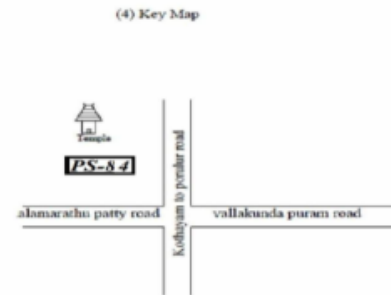

கையொப்பம்

Nazri Naksha

Google Map View

Polling Station Building Front View

Polling Station Front View

Cad View

Key MAP View

| | | | | | |
|--|------------|---|------------|--|------------|
| 1 பெயர் : காளியம்மாள் கணவர் பெயர்: ஆறுமுகம் வீட்டு எண் : 1 வயது : 69 பாலினம் : பெண் Photo is available | TRN1786920 | 2 பெயர் : முருகேசன் தந்தை பெயர்: ஆறுமுகம் வீட்டு எண் : 1 வயது : 46 பாலினம் : ஆண் Photo is available | GQP2487130 | 3 பெயர் : காளியப்பன் தந்தை பெயர்: கருப்பண்ணன் வீட்டு எண் : 1 வயது : 39 பாலினம் : ஆண் Photo is available | TRN0722298 |
| 4 பெயர் : புவனா தேவி கணவர் பெயர்: பன்னீர் செல்வன் வீட்டு எண் : 1 வயது : 35 பாலினம் : பெண் Photo is available | TRN0722306 | 5 பெயர் : அசோக் குமார் தந்தை பெயர்: காலமேகம் வீட்டு எண் : 1 வயது : 31 பாலினம் : ஆண் Photo is available | TRN0661140 | 6 பெயர் : முருகானந்தம் தந்தை பெயர்: மீனாட்சி சுந்தரம் வீட்டு எண் : 1 வயது : 28 பாலினம் : ஆண் Photo is available | TRN0722264 |
| 7 பெயர் : தீபிகாராணி தந்தை பெயர்: முருகசாமி வீட்டு எண் : 1 வயது : 28 பாலினம் : பெண் Photo is available | TRN0873430 | 8 பெயர் : கல்பனா தேவி தந்தை பெயர்: கருப்புச்சாமி வீட்டு எண் : 1 வயது : 28 பாலினம் : பெண் Photo is available | TRN0722215 | 9 பெயர் : அமலா பிரியதர்ஷினி தந்தை பெயர்: தாமஸ் வீட்டு எண் : 1 வயது : 26 பாலினம் : பெண் Photo is available | TRN0892398 |
| 10 பெயர் : அனிதா கணவர் பெயர்: முருகேசன் வீட்டு எண் : 1-1 வயது : 38 பாலினம் : பெண் Photo is available | TRN0162479 | 11 பெயர் : மயிலாத்தாள் கணவர் பெயர்: ராமக்குடும்பன் வீட்டு எண் : 1-2 வயது : 74 பாலினம் : பெண் Photo is available | GQP3265550 | 12 பெயர் : வாசுகணேசன் தந்தை பெயர்: ராமக்குடும்பன் வீட்டு எண் : 1-2 வயது : 52 பாலினம் : ஆண் Photo is available | GQP3265568 |
| 13 பெயர் : அபிநிவேதா க தந்தை பெயர்: கருப்புச்சாமி வீட்டு எண் : 1/22 வயது : 19 பாலினம் : பெண் Photo is available | TRN2190387 | 14 பெயர் : துரைச்சாமி தந்தை பெயர்: அங்கமுத்து வீட்டு எண் : 1/24 வயது : 60 பாலினம் : ஆண் Photo is available | TRN1011444 | 15 பெயர் : விஷ்ணு பிரபாகர் தந்தை பெயர்: துரைச்சாமி வீட்டு எண் : 1/24 வயது : 24 பாலினம் : ஆண் Photo is available | TRN1845882 |
| 16 பெயர் : சிவபிரியா கணவர் பெயர்: மாணிக்கராஜ் வீட்டு எண் : 1-34 வயது : 40 பாலினம் : பெண் Photo is available | GQP3256070 | 17 பெயர் : கருப்பாத்தாள் கணவர் பெயர்: பழனிச்சாமி வீட்டு எண் : 1/57/1 வயது : 38 பாலினம் : பெண் Photo is available | TRN2123859 | 18 பெயர் : ரேணுகாதேவி கணவர் பெயர்: செந்தில்நாதன் வீட்டு எண் : 1-76 வயது : 32 பாலினம் : பெண் Photo is available | TRN0623017 |
| 19 பெயர் : அருண் குமார் கண்ணன் தந்தை பெயர்: கண்ணன் வீட்டு எண் : 1/76 வயது : 21 பாலினம் : ஆண் Photo is available | TRN2184026 | 20 பெயர் : வெங்கடேஷ் தந்தை பெயர்: முருகன் வீட்டு எண் : 1/94 வயது : 24 பாலினம் : ஆண் Photo is available | TRN1917533 | 21 பெயர் : மனோஜ்குமார் முருகன் தந்தை பெயர்: முருகன் வீட்டு எண் : 1/124 வயது : 20 பாலினம் : ஆண் Photo is available | TRN2207363 |
| 22 பெயர் : நவநிதி தந்தை பெயர்: கருப்புச்சாமி வீட்டு எண் : 1/154 வயது : 25 பாலினம் : ஆண் Photo is available | TRN1916832 | 23 பெயர் : ராஜலக்ஷ்மி தந்தை பெயர்: சின்னசாமி வீட்டு எண் : 1/155 வயது : 24 பாலினம் : பெண் Photo is available | TRN1929421 | 24 பெயர் : பழனிசாமி தந்தை பெயர்: செல்லகுமார் வீட்டு எண் : 1-176 வயது : 55 பாலினம் : ஆண் Photo is available | TRN0892422 |
| 25 பெயர் : செல்வராஜ் தந்தை பெயர்: பழனிசாமி வீட்டு எண் : 1-176 வயது : 34 பாலினம் : ஆண் Photo is available | TRN0892430 | 26 பெயர் : மீனா கணவர் பெயர்: செல்வராஜ் வீட்டு எண் : 1/176 வயது : 27 பாலினம் : பெண் Photo is available | TRN1934306 | 27 பெயர் : சங்கவி தந்தை பெயர்: குணசேகரன் வீட்டு எண் : 1/232 பிரதான சாலை வயது : 32 பாலினம் : பெண் Photo is available | TRN0462465 |
| 28 பெயர் : செந்தமிழ்செல்வி தந்தை பெயர்: தெண்டபாணி வீட்டு எண் : 1e வயது : 31 பாலினம் : பெண் Photo is available | TRN0551598 | 29 பெயர் : செந்தில் குமார் தந்தை பெயர்: வேலுச்சாமி வீட்டு எண் : 2 வயது : 43 பாலினம் : ஆண் Photo is available | TRN1845833 | 30 பெயர் : ஜெகநாதன் தந்தை பெயர்: கார்த்திகேயன் வீட்டு எண் : 2-4 வயது : 31 பாலினம் : ஆண் Photo is available | TRN0462762 |