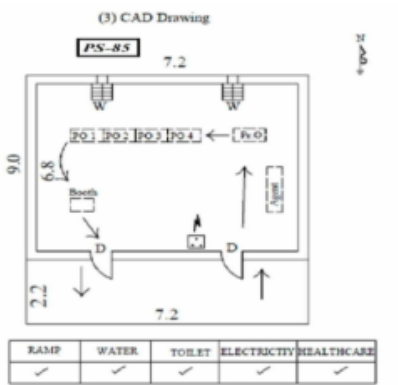

Google Map View

Polling Station Building Front View

Polling Station Front View

Cad View

Key MAP View

1	TRN0722397	பெயர் : பழனிமாமன் கணவர் பெயர்: பழனிச்சாமி வீட்டு எண் : 1 வயது : 80 பாலினம் : பெண்	Photo is available	2	TRN0661231	பெயர் : ராமாத்தான் கணவர் பெயர்: நாச்சிமுத்து கவுண்டர் வீட்டு எண் : 1 வயது : 66 பாலினம் : பெண்	Photo is available	3	TRN0661223	பெயர் : சின்னாத்தான் கணவர் பெயர்: நாச்சிமுத்து கவுண்டர் வீட்டு எண் : 1 வயது : 56 பாலினம் : பெண்	Photo is available
4	TRN1960723	பெயர் : கலைச்செல்வி கணவர் பெயர்: தங்கராஜ் வீட்டு எண் : 1 வயது : 51 பாலினம் : பெண்	Photo is available	5	TRN0722439	பெயர் : தங்கராசு தாயின் பெயர்: பழனிமாமன் வீட்டு எண் : 1 வயது : 45 பாலினம் : ஆண்	Photo is available	6	TRN1907294	பெயர் : வசந்த குமார் தந்தை பெயர்: வெள்ளைச்சாமி வீட்டு எண் : 1 வயது : 23 பாலினம் : ஆண்	Photo is available
7	TRN1907302	பெயர் : கவியரசு தந்தை பெயர்: சக்திவேல் வீட்டு எண் : 1 வயது : 23 பாலினம் : ஆண்	Photo is available	8	TRN2108512	பெயர் : கவின்குமார் தந்தை பெயர்: கண்டியன் வீட்டு எண் : 1 வயது : 23 பாலினம் : ஆண்	Photo is available	9	TRN2108421	பெயர் : காயத்ரி தந்தை பெயர்: கண்டியன் வீட்டு எண் : 1 வயது : 22 பாலினம் : பெண்	Photo is available
10	TRN0991083	பெயர் : சக்திவேல் தந்தை பெயர்: கந்தசாமி வீட்டு எண் : 1/48 வயது : 53 பாலினம் : ஆண்	Photo is available	11	TRN1011436	பெயர் : பழனிமாமன் கணவர் பெயர்: சக்திவேல் வீட்டு எண் : 1/48 வயது : 47 பாலினம் : பெண்	Photo is available	12	TRN0991109	பெயர் : வசந்தகுமார் தந்தை பெயர்: சக்திவேல் வீட்டு எண் : 1/48 வயது : 26 பாலினம் : ஆண்	Photo is available
13	TRN2016582	பெயர் : பிரியா கணவர் பெயர்: கனகராஜ் வீட்டு எண் : 1/232 வயது : 25 பாலினம் : பெண்	Photo is available	14	TRN0223529	பெயர் : முத்தம்மாள் கணவர் பெயர்: வேலுச்சாமி வீட்டு எண் : 1E வயது : 61 பாலினம் : பெண்	Photo is available	15	TRN0551663	பெயர் : கனிமொழி கணவர் பெயர்: ராஜாமணி வீட்டு எண் : 1e வயது : 36 பாலினம் : பெண்	Photo is available
16	TRN0223537	பெயர் : வேலுச்சாமி தந்தை பெயர்: செல்லப்பகவுண்டர் வீட்டு எண் : 2E வயது : 66 பாலினம் : ஆண்	Photo is available	17	TRN1791805	பெயர் : வேலாத்தான் கணவர் பெயர்: செல்லமுத்து வீட்டு எண் : 2E வயது : 59 பாலினம் : பெண்	Photo is available	18	TRN0462903	பெயர் : மகேஷ் தாயின் பெயர்: வேலாத்தான் வீட்டு எண் : 2E-49 வயது : 38 பாலினம் : ஆண்	Photo is available
19	TRN1791813	பெயர் : துக்கையப்பன் தந்தை பெயர்: பழனிசாமிகவுண்டர் வீட்டு எண் : 3E வயது : 64 பாலினம் : ஆண்	Photo is available	20	TRN1791839	பெயர் : நாச்சம்மாள் கணவர் பெயர்: நாச்சிமுத்து வீட்டு எண் : 4 வயது : 73 பாலினம் : பெண்	Photo is available	21	GQP1330059	பெயர் : நாச்சிமுத்து தந்தை பெயர்: நாச்சிமுத்து வீட்டு எண் : 4 வயது : 54 பாலினம் : ஆண்	Photo is available
22	TRN1845957	பெயர் : தாரணி கணவர் பெயர்: கருப்புச்சாமி வீட்டு எண் : 4 வயது : 26 பாலினம் : பெண்	Photo is available	23	GQP2487239	பெயர் : ஜெயலட்சுமி கணவர் பெயர்: வெங்கடேஸ் வீட்டு எண் : 5 வயது : 53 பாலினம் : பெண்	Photo is available	24	TRN1791888	பெயர் : துக்கைவேல் தந்தை பெயர்: ஆறுமுகக்கவுண்டர் வீட்டு எண் : 5 வயது : 52 பாலினம் : ஆண்	Photo is available
25	TRN1791896	பெயர் : திருமலைசாமி தந்தை பெயர்: ஆறுமுகக்கவுண்டர் வீட்டு எண் : 5 வயது : 49 பாலினம் : ஆண்	Photo is available	26	GQP3265030	பெயர் : ஈஸ்வரி கணவர் பெயர்: கருப்பையா வீட்டு எண் : 5 வயது : 44 பாலினம் : பெண்	Photo is available	27	TRN2175172	பெயர் : வர்ஷினி கணவர் பெயர்: சசிக்குமார் வீட்டு எண் : 5 வயது : 24 பாலினம் : பெண்	Photo is available
28	TRN0551820	பெயர் : சசிக்குமார் தந்தை பெயர்: ராமலிங்கம் வீட்டு எண் : 5-1 வயது : 30 பாலினம் : ஆண்	Photo is available	29	TRN0836114	பெயர் : விக்கேஷ் தந்தை பெயர்: ராமலிங்கம் வீட்டு எண் : 5-1 வயது : 27 பாலினம் : ஆண்	Photo is available	30	TRN2059996	பெயர் : நவீன் ஜெய கிருஷ்ணா ச தந்தை பெயர்: சத்தியசீலன் த வீட்டு எண் : 5/5 வயது : 21 பாலினம் : ஆண்	Photo is available