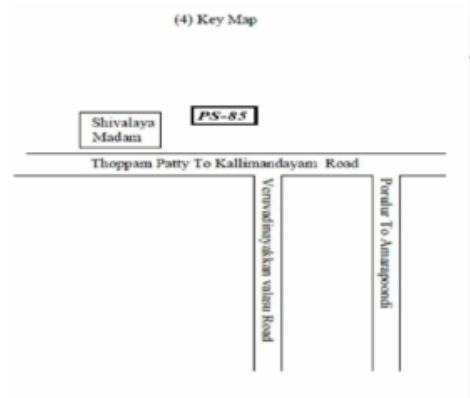

Google Map View

Polling Station Building Front View

Polling Station Front View

Cad View

Key MAP View

1	TRN0722397	பெயர் : பழனிமாமன் கணவர் பெயர்: பழனிச்சாமி வீட்டு எண் : 1 வயது : 80 பாலினம் : பெண்	Photo is available	2	TRN0661231	பெயர் : ராமாத்தான் கணவர் பெயர்: நாச்சிமுத்து கவுண்டர் வீட்டு எண் : 1 வயது : 66 பாலினம் : பெண்	Photo is available	3	TRN0661223	பெயர் : சின்னாத்தான் கணவர் பெயர்: நாச்சிமுத்து கவுண்டர் வீட்டு எண் : 1 வயது : 56 பாலினம் : பெண்	Photo is available
4	TRN1960723	பெயர் : கலைச்செல்வி கணவர் பெயர்: தங்கராஜ் வீட்டு எண் : 1 வயது : 51 பாலினம் : பெண்	Photo is available	5	TRN0722439	பெயர் : தங்கராசு தாயின் பெயர்: பழனிமாமன் வீட்டு எண் : 1 வயது : 45 பாலினம் : ஆண்	Photo is available	6	TRN1907294	பெயர் : வசந்த குமார் தந்தை பெயர்: வெள்ளைச்சாமி வீட்டு எண் : 1 வயது : 23 பாலினம் : ஆண்	Photo is available
7	TRN1907302	பெயர் : கவியரசு தந்தை பெயர்: சக்திவேல் வீட்டு எண் : 1 வயது : 23 பாலினம் : ஆண்	Photo is available	8	TRN2108512	பெயர் : கவின்குமார் தந்தை பெயர்: கண்டியன் வீட்டு எண் : 1 வயது : 23 பாலினம் : ஆண்	Photo is available	9	TRN2108421	பெயர் : காயத்ரி தந்தை பெயர்: கண்டியன் வீட்டு எண் : 1 வயது : 22 பாலினம் : பெண்	Photo is available
10	TRN0991083	பெயர் : சக்திவேல் தந்தை பெயர்: கந்தசாமி வீட்டு எண் : 1/48 வயது : 53 பாலினம் : ஆண்	Photo is available	11	TRN1011436	பெயர் : பழனிமாமன் கணவர் பெயர்: சக்திவேல் வீட்டு எண் : 1/48 வயது : 47 பாலினம் : பெண்	Photo is available	12	TRN0991109	பெயர் : வசந்தகுமார் தந்தை பெயர்: சக்திவேல் வீட்டு எண் : 1/48 வயது : 26 பாலினம் : ஆண்	Photo is available
13	TRN2016582	பெயர் : பிரியா கணவர் பெயர்: கனகராஜ் வீட்டு எண் : 1/232 வயது : 25 பாலினம் : பெண்	Photo is available	14	TRN0223529	பெயர் : முத்தம்மாள் கணவர் பெயர்: வேலுச்சாமி வீட்டு எண் : 1E வயது : 61 பாலினம் : பெண்	Photo is available	15	TRN0551663	பெயர் : கனிமொழி கணவர் பெயர்: ராஜாமணி வீட்டு எண் : 1e வயது : 36 பாலினம் : பெண்	Photo is available
16	TRN0223537	பெயர் : வேலுச்சாமி தந்தை பெயர்: செல்லப்பகவுண்டர் வீட்டு எண் : 2E வயது : 66 பாலினம் : ஆண்	Photo is available	17	TRN1791805	பெயர் : வேலாத்தான் கணவர் பெயர்: செல்லமுத்து வீட்டு எண் : 2E வயது : 59 பாலினம் : பெண்	Photo is available	18	TRN0462903	பெயர் : மகேஷ் தாயின் பெயர்: வேலாத்தான் வீட்டு எண் : 2E-49 வயது : 38 பாலினம் : ஆண்	Photo is available
19	TRN1791813	பெயர் : துக்கையப்பன் தந்தை பெயர்: பழனிசாமிகவுண்டர் வீட்டு எண் : 3E வயது : 64 பாலினம் : ஆண்	Photo is available	20	TRN1791839	பெயர் : நாச்சம்மாள் கணவர் பெயர்: நாச்சிமுத்து வீட்டு எண் : 4 வயது : 73 பாலினம் : பெண்	Photo is available	21	GQP1330059	பெயர் : நாச்சிமுத்து தந்தை பெயர்: நாச்சிமுத்து வீட்டு எண் : 4 வயது : 54 பாலினம் : ஆண்	Photo is available
22	TRN1845957	பெயர் : தாரணி கணவர் பெயர்: கருப்புச்சாமி வீட்டு எண் : 4 வயது : 26 பாலினம் : பெண்	Photo is available	23	GQP2487239	பெயர் : ஜெயலட்சுமி கணவர் பெயர்: வெங்கடேஸ் வீட்டு எண் : 5 வயது : 53 பாலினம் : பெண்	Photo is available	24	TRN1791888	பெயர் : துக்கைவேல் தந்தை பெயர்: ஆறுமுகக்கவுண்டர் வீட்டு எண் : 5 வயது : 52 பாலினம் : ஆண்	Photo is available
25	TRN1791896	பெயர் : திருமலைசாமி தந்தை பெயர்: ஆறுமுகக்கவுண்டர் வீட்டு எண் : 5 வயது : 49 பாலினம் : ஆண்	Photo is available	26	GQP3265030	பெயர் : ஈஸ்வரி கணவர் பெயர்: கருப்பையா வீட்டு எண் : 5 வயது : 44 பாலினம் : பெண்	Photo is available	27	TRN2175172	பெயர் : வர்ஷினி கணவர் பெயர்: சசிக்குமார் வீட்டு எண் : 5 வயது : 24 பாலினம் : பெண்	Photo is available
28	TRN0551820	பெயர் : சசிக்குமார் தந்தை பெயர்: ராமலிங்கம் வீட்டு எண் : 5-1 வயது : 30 பாலினம் : ஆண்	Photo is available	29	TRN0836114	பெயர் : விக்கேஷ் தந்தை பெயர்: ராமலிங்கம் வீட்டு எண் : 5-1 வயது : 27 பாலினம் : ஆண்	Photo is available	30	TRN2059996	பெயர் : நவீன் ஜெய கிருஷ்ணா ச தந்தை பெயர்: சத்தியசீலன் த வீட்டு எண் : 5/5 வயது : 21 பாலினம் : ஆண்	Photo is available