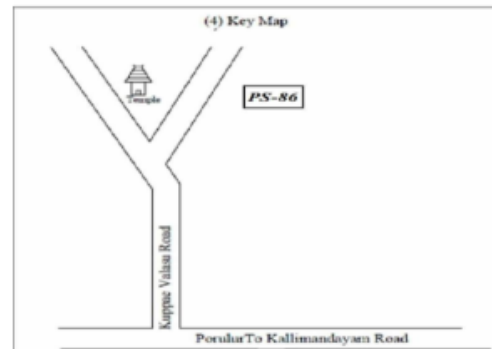

Cad View

Key MAP View