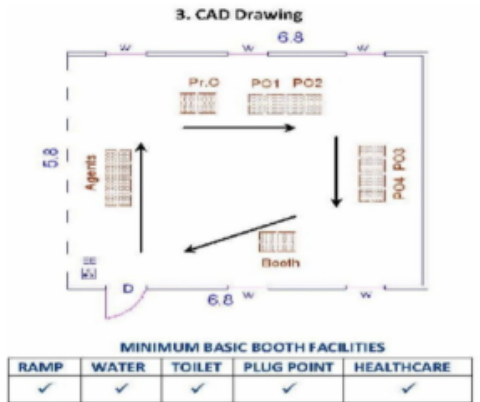

Cad View

Key MAP View