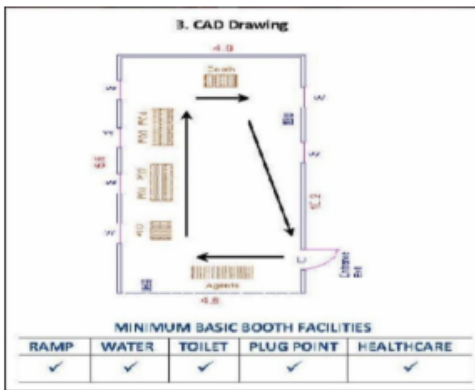

Cad View

Key MAP View