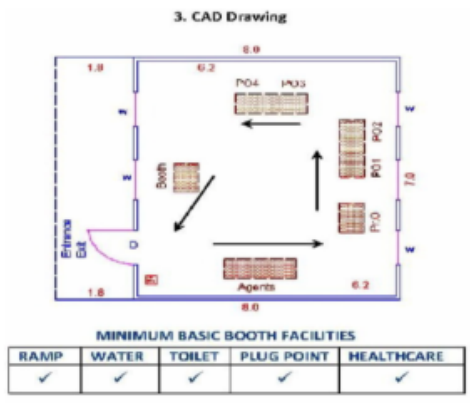

Cad View

Key MAP View