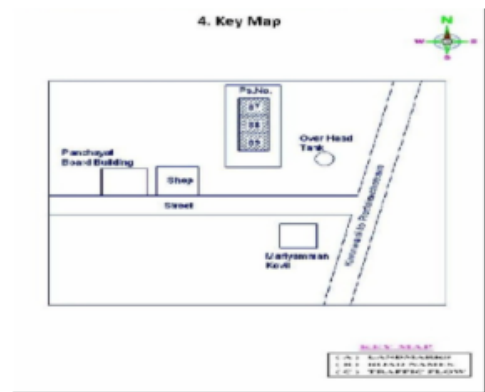

Cad View

Key MAP View