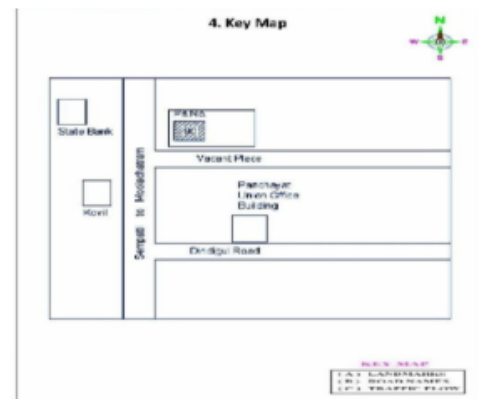

**3. வாக்குச் சாவடியின் விவரங்கள்**

<p><b>வாக்குச் சாவடியின் எண் மற்றும் பெயர் :</b></p> <p>104 - ஆர்.சி. நடுநிலைப்பள்ளி கிழக்கு பார்த்த தெற்குப்பகுதி கட்டிடம்-கன்னிவாடி-624705</p> <p><b>வாக்குச் சாவடியின் முகவரி :</b></p> <p>ஆர்.சி. நடுநிலைப்பள்ளி, கன்னிவாடி -624705</p>	<p><b>வாக்குச் சாவடியின் வகைப்பாடு (ஆண்/பெண்/பொது)</b></p> <p><b>துணை வாக்குச் சாவடிகளின் எண்ணிக்கை :</b></p>	<p><b>பொது</b></p> <p style="font-size: 24px;">0</p>
---	---	--

**4. வாக்காளர்களின் எண்ணிக்கை**

தொடங்கும் வரிசை எண்	முடியும் வரிசை எண்.	நிகர வாக்காளர்களின் எண்ணிக்கை			
		ஆண்	பெண்	மூன்றாம் பாலினம்	மொத்தம்
1	655	303	342	0	645

கையொப்பம்

Nazri Naksha

Google Map View

Polling Station Building Front View

Polling Station Front View

Cad View

Key MAP View