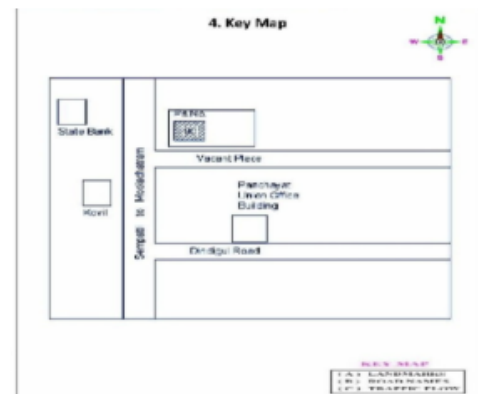

கையொப்பம்

Nazri Naksha

Google Map View

Polling Station Building Front View

Polling Station Front View

Cad View

Key MAP View

| | | | | | |
|--|----------------------------------|--|----------------------------------|---|----------------------------------|
| 1 பெயர் : கல்யாணி கணவர் பெயர்: சஸ்வரன் வீட்டு எண் : 1 வயது : 48 பாலினம் : பெண் | YFE0891770 Photo is available | 2 பெயர் : பாலமுருகன் தந்தை பெயர்: பழனியப்பன் வீட்டு எண் : 1 வயது : 41 பாலினம் : ஆண் | UJV0324848 Photo is available | S 3 பெயர் : அனித்தா கணவர் பெயர்: கோட்டையன் வீட்டு எண் : 1 வயது : 31 பாலினம் : பெண் | UJV0996231 Photo is available |
| 4 பெயர் : சித்ரா கணவர் பெயர்: முருகன் வீட்டு எண் : 1-07 வயது : 48 பாலினம் : பெண் | UJV0325084 Photo is available | 5 பெயர் : பென்னுச்சாமி தந்தை பெயர்: பழனியப்பன் வீட்டு எண் : 1-e வயது : 38 பாலினம் : ஆண் | UJV0324830 Photo is available | 6 பெயர் : சுப்புலட்சுமி கணவர் பெயர்: சோமன் வீட்டு எண் : 4 வயது : 55 பாலினம் : பெண் | UJV0632166 Photo is available |
| 7 பெயர் : ஆராயி கணவர் பெயர்: சங்கிலி வீட்டு எண் : 4 வயது : 49 பாலினம் : பெண் | UJV0632158 Photo is available | 8 பெயர் : பாண்டியராஜா தந்தை பெயர்: சோமன் வீட்டு எண் : 4 வயது : 37 பாலினம் : ஆண் | UJV0632133 Photo is available | 9 பெயர் : முருகபாண்டி தந்தை பெயர்: சோமன் வீட்டு எண் : 4 வயது : 34 பாலினம் : ஆண் | UJV0632141 Photo is available |
| 10 பெயர் : கார்த்திக் தந்தை பெயர்: வெள்ளைச்சாமி வீட்டு எண் : 5-10-5 வயது : 30 பாலினம் : ஆண் | UJV1099415 Photo is available | S 11 பெயர் : சாஜிதா பேதற்சா தந்தை பெயர்: சரத்குமார் வீட்டு எண் : 9-4-34 ஜி1 வயது : 18 பாலினம் : பெண் | UJV2592111 Photo is available | 12 பெயர் : சையது அலி பாத்திமா கணவர் பெயர்: முத்துபாண்டி வீட்டு எண் : 9/6/6 வயது : 27 பாலினம் : பெண் | UJV2389823 Photo is available |
| 13 பெயர் : அழகுராணி கணவர் பெயர்: பாஸ்கரன் வீட்டு எண் : 9-6-9 வயது : 33 பாலினம் : பெண் | UJV2384907 Photo is available | 14 பெயர் : வசந்த் தந்தை பெயர்: சுந்தர பாண்டி வீட்டு எண் : 9-6-15 வயது : 21 பாலினம் : ஆண் | UJV2421188 Photo is available | 15 பெயர் : கலைஅழகு தந்தை பெயர்: வீரணன் வீட்டு எண் : 9-6-17 வயது : 38 பாலினம் : பெண் | YSO0684670 Photo is available |
| S 16 பெயர் : திவ்யா தந்தை பெயர்: ஆனந்தகுமார் வீட்டு எண் : 9-6-42 வயது : 25 பாலினம் : பெண் | UJV2401875 Photo is available | S 17 பெயர் : மீனா தந்தை பெயர்: குழந்தைவேல் வீட்டு எண் : 9-10 வயது : 45 பாலினம் : பெண் | HGR2606200 Photo is available | S 18 பெயர் : கிரிஜா தந்தை பெயர்: சண்முகம் வீட்டு எண் : 9-48 வயது : 21 பாலினம் : பெண் | UJV2421170 Photo is available |
| 19 பெயர் : சப்னம் சாஜிதா தந்தை பெயர்: அப்துலலாத்தீப் வீட்டு எண் : 9/615 வயது : 22 பாலினம் : பெண் | UJV2401883 Photo is available | 20 பெயர் : கவிதா கணவர் பெயர்: முருகேசன் வீட்டு எண் : 10 வயது : 42 பாலினம் : பெண் | UJV0632588 Photo is available | 21 பெயர் : ராமநாதன் தந்தை பெயர்: பெருமாள் வீட்டு எண் : 10 வயது : 29 பாலினம் : ஆண் | UJV1035286 Photo is available |
| 22 பெயர் : அமலபெலிண்டா தந்தை பெயர்: இருதயராஜ் வீட்டு எண் : 10-1 வயது : 32 பாலினம் : பெண் | UJV0632604 Photo is available | 23 பெயர் : கர்ணன் கணவர் பெயர்: கருமண்கவுண்டர் வீட்டு எண் : 10-1-8 வயது : 71 பாலினம் : பெண் | UJV1703156 Photo is available | 24 பெயர் : பாப்பாத்தி கணவர் பெயர்: கர்ணன் வீட்டு எண் : 10-1-8 வயது : 67 பாலினம் : பெண் | UJV1703164 Photo is available |
| 25 பெயர் : ஜோதிமணி கணவர் பெயர்: சுருளிதாசன் வீட்டு எண் : 10-1-81 வயது : 37 பாலினம் : பெண் | UJV0950477 Photo is available | 26 பெயர் : நாகஜோதி கணவர் பெயர்: அய்யப்பன் வீட்டு எண் : 10-5 வயது : 39 பாலினம் : பெண் | UJV0325159 Photo is available | 27 பெயர் : ரோகினி கணவர் பெயர்: நாகராஜபாண்டியன் வீட்டு எண் : 10-5-1 வயது : 37 பாலினம் : பெண் | UJV0950428 Photo is available |
| 28 பெயர் : மாரிமுத்து தந்தை பெயர்: கோட்டையன் வீட்டு எண் : 10-5-11 வயது : 38 பாலினம் : ஆண் | UJV0140640 Photo is available | 29 பெயர் : கீதா கணவர் பெயர்: மாரிமுத்து வீட்டு எண் : 10-5-11 வயது : 34 பாலினம் : பெண் | UJV1099506 Photo is available | 30 பெயர் : பாலாமணி கணவர் பெயர்: முருகன் வீட்டு எண் : 10-5-15 வயது : 55 பாலினம் : பெண் | UJV1099498 Photo is available |