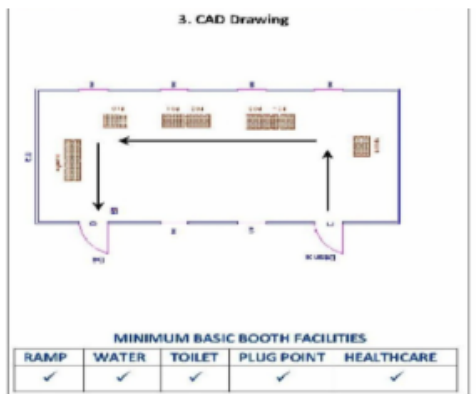

Cad View

Key MAP View